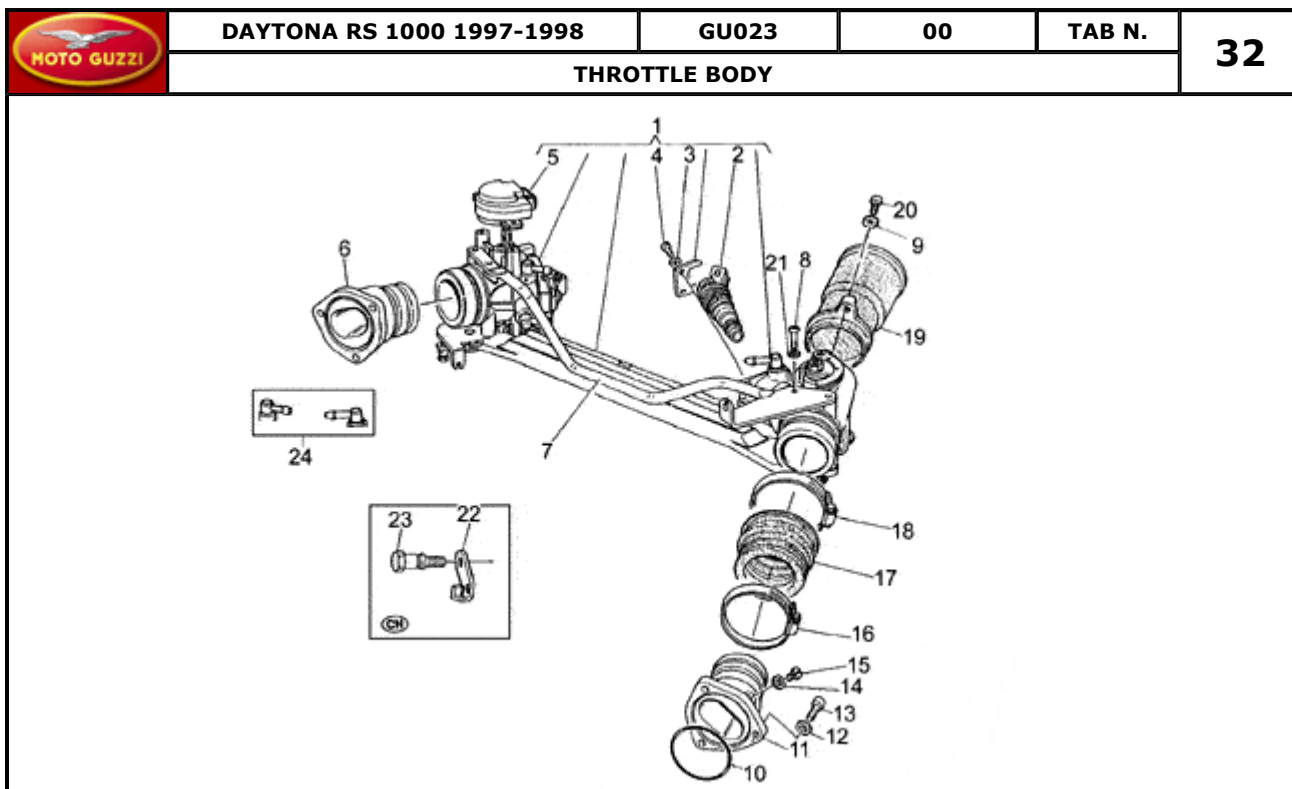

Pos.	Description	Year	I_M	Country	Version	Code	Q.ty	P.Cod.
1	Throttle body	-	-	-	-	GU30112501	1	
2	Injector IW724	-	-	-	-	GU30530500	2	
3	Washer	-	-	-	-	GU95020104	4	
4	Screw	-	-	-	-	GU98200410	4	
5	Throttle body sensor	-	-	-	-	GU30530501	1	
6	RH intake manifold	-	-	-	g.ghi	GU30115045	1	
7	Support	-	-	-	-	GU30110500	1	
8	Hex socket screw M5x10	-	-	-	-	GU98230510	4	
9	Washer	-	-	-	-	GU95004205	4	
10	Gasket ring	-	-	-	-	GU90706552	2	
11	LH intake manifold	-	-	-	g.ghi	GU30115046	1	
12	Washer 6,15x11x0,8	-	-	-	-	GU95004206	6	
13	Hex socket screw M6X25	-	-	-	-	GU98622325	6	
14	Washer 6,25x10x1,5	-	-	-	-	GU95100116	2	
15	Screw	-	-	-	-	GU98310610	2	
16	Clamp	-	-	-	-	GU12548401	2	
17	Intake hose	-	-	-	-	GU30114300	2	
18	Hose clamp 62/82 mm	-	-	-	-	GU12548201	2	
19	Intake hose	-	-	-	-	GU01114450	2	
20	Screw	-	-	-	-	GU98054216	4	
21	Washer 5,9X3X0,8	-	-	-	-	GU29217960	4	
22	Throttle bracket	-	-	CH	-	GU02118601	1	
23	Shear rivet	-	-	CH	-	GU30468104	2	
24	Sparkplug caps kit	-	-	-	01699N	GU02999200	1