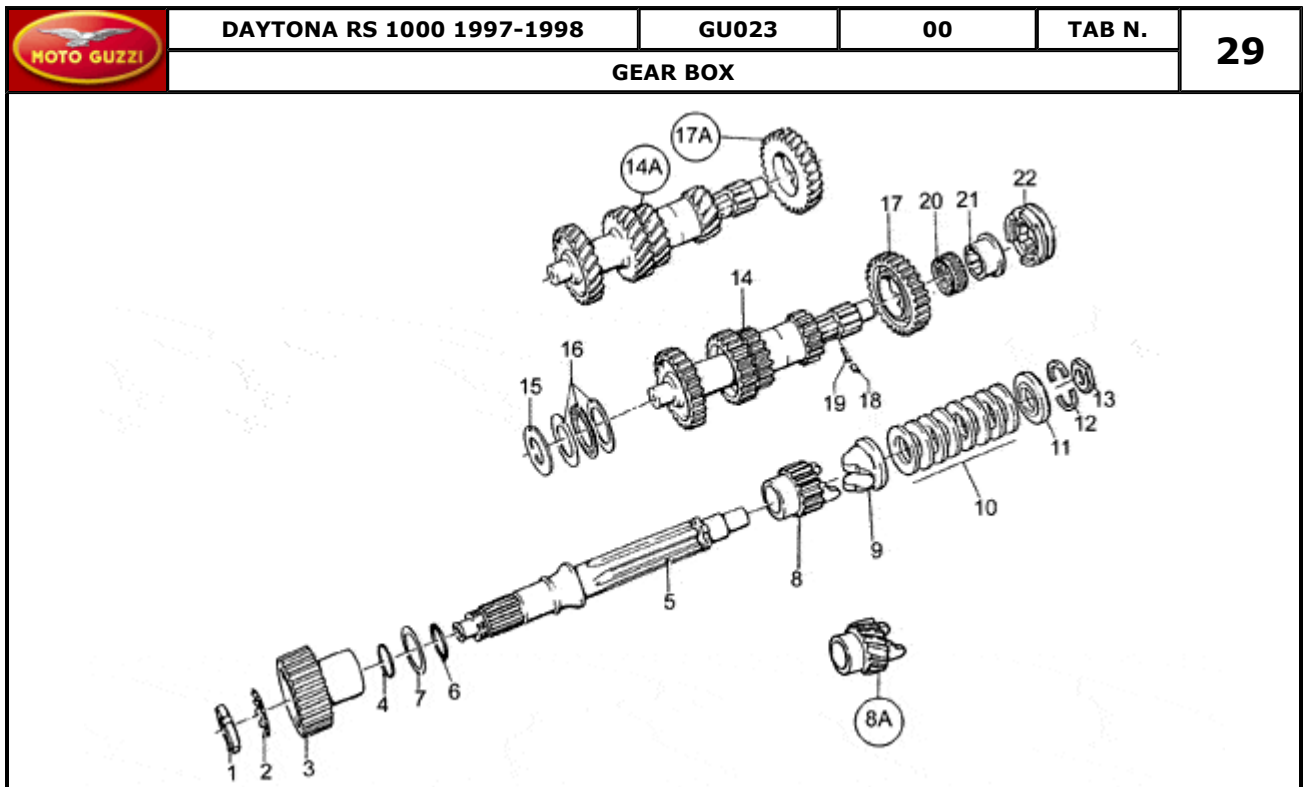

Pos.	Description	Year	I_M_	Country	Version	Code	Q.ty	P.Cod.
1	Ring nut	-	-	-	-	GU93601022	1	
2	Washer 22x20x3,9	-	-	-	-	GU95028022	1	
3	Clutch gear	-	-	-	-	GU30081810	1	
4	O-ring 23,52x1,78	-	-	-	-	GU90706235	1	
5	Clutch shaft	-	-	-	-	GU14210702	1	
6	O-ring 20,24X2,62	-	-	-	-	GU90706203	1	
7	Oil-spreading washer 25,1x36x0,5	-	-	-	-	GU14218401	1	
8	Gear Z=17	-	-	-	C2	GU01211100	1	
	Neutral gear Z=17	-	-	-	C1	GU30211101	1	
	Idle gear Z=17	-	-	CH	-	GU30211160	1	
9	Hose	-	-	-	-	GU30211260	1	
10	Belleville spring	-	-	-	-	GU30211560	8	
11	Disc	-	-	-	-	GU30211660	1	
12	Half ring	-	-	-	-	GU12211700	2	
13	Spacer	-	-	-	-	GU14219401	1	
14	Primary gear shaft	-	-	CH	-	GU14210513	1	
	Primary gear shaft	-	-	-	C1	GU30210500	1	
	Primary gear shaft	-	-	-	C2	GU01210500	1	
15	Thrust washer sp.2	-	-	-	-	GU18211050	1	
	Thrust washer sp.2,1	-	-	-	-	GU18211051	1	
	Thrust washer sp.2,2	-	-	-	-	GU18211052	1	
	Thrust washer sp.2,4	-	-	-	-	GU18211054	1	
16	Roller bearing	-	-	-	-	GU92258525	1	
17	Gear 5a Z=26	-	-	-	C2	GU01212000	1	
	Gear 5a Z=28	-	-	CH	-	GU14212013	1	
	Gear 5a Z=26	-	-	-	C1	GU30212003	1	
18	Roller	-	-	-	-	GU92296750	1	
19	Spring	-	-	-	-	GU94321051	1	
20	Roller cage 30x35x13	-	-	-	-	GU92251030	1	
21	Bush 5a AP	-	-	-	-	GU14212210	1	
22	Sliding sleeve 5a	-	-	-	-	GU30231500	1	
	Sliding sleeve 5a	-	-	CH	-	GU14231510	1