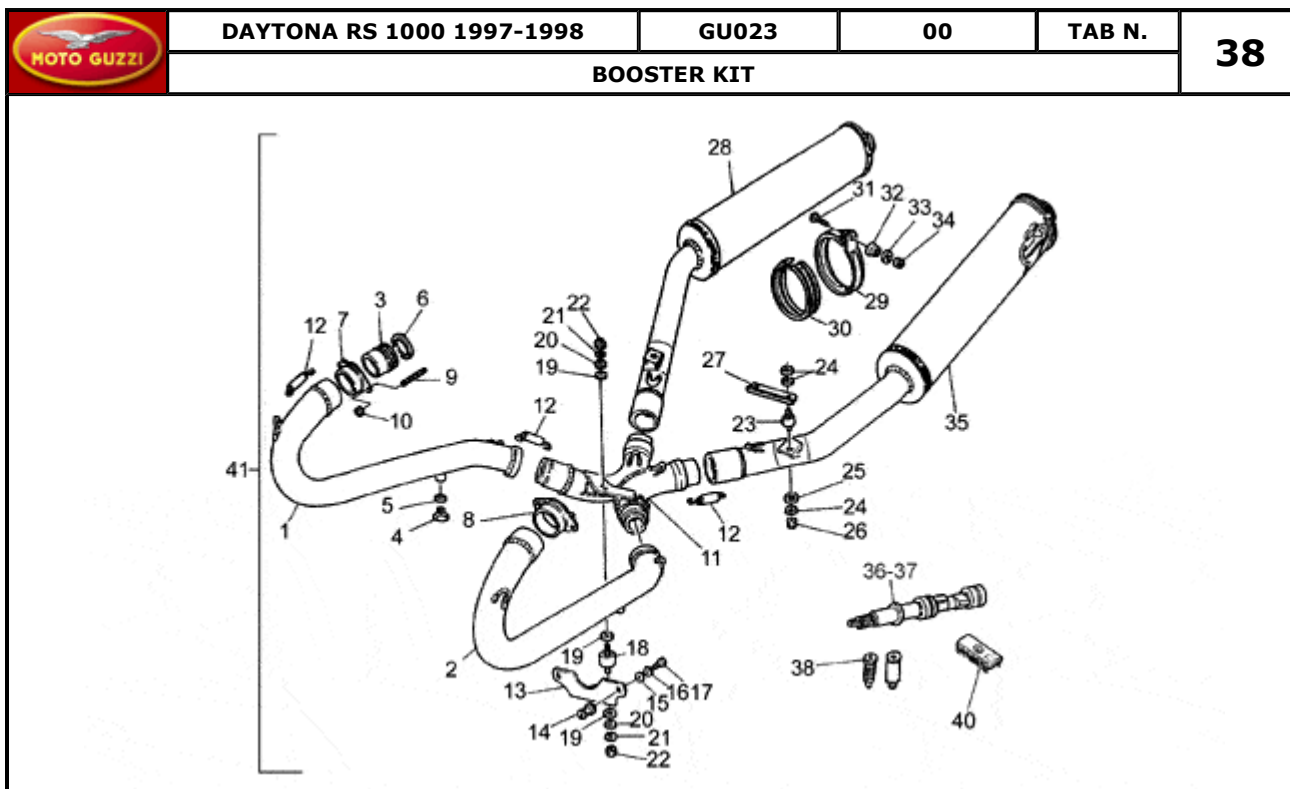

Pos.	Description	Year	I_M	Country	Version	Code	Q.ty	P.Cod.
1	RH exhaust pipe	-	-	-	01198N	-	GU02120940	1
2	LH exhaust pipe	-	-	-	01198N	-	GU01120941	1
3	Filler cap	-	-	-	01198N	-	GU02121140	2
4	Plug	-	-	-	01198N	-	GU98110007	2
5	Gasket	-	-	-	01198N	-	GU30109330	2
6	Exhaust pipe gasket	-	-	-	01198N	-	GU90178370	2
7	RH flange	-	-	-	01198N	-	GU01121043	1
8	LH flange	-	-	-	01198N	-	GU01121042	1
9	Stud bolt M8X37,5	-	-	-	01198N	-	GU96508038	4
10	Nut	-	-	-	01198N	-	GU92630508	4
11	Exhaust manifold union	-	-	-	01198N	-	GU01123940	1
12	Spring	-	-	-	01198N	-	GU30127240	6
13	Front plate	-	-	-	01198N	-	GU01127141	1
14	Column nut	-	-	-	01198N	-	GU30128840	2
15	Washer 6,4x12x1,2	-	-	-	01198N	-	GU95100141	4
16	Notched washer	-	-	-	01198N	-	GU95021106	2
17	Screw	-	-	-	01198N	-	GU98054318	2
18	Silent-block	-	-	-	01198N	-	GU93123020	1
19	Washer teflon	-	-	-	01198N	-	GU30126740	2
20	Washer	-	-	-	01198N	-	GU95100239	2
21	Spring washer	-	-	-	01198N	-	GU95021108	2
22	Nut	-	-	-	01198N	-	GU92660208	2
23	Silent-block	-	-	-	01198N	-	GU93212521	2
24	Washer 6,4x12x1,2	-	-	-	01198N	-	GU95100141	8
25	Washer teflon	-	-	-	01198N	-	GU30126741	4
26	Nut	-	-	-	01198N	-	GU92660600	2
27	Plate	-	-	-	01198N	-	GU01126940	1
28	RH silencer	-	-	-	01198N	-	GU01123040	1
29	Silencer clip	-	-	-	01198N	-	GU01129440	2
30	Rubber spacer	-	-	-	01198N	-	GU01128140	2
31	Screw	-	-	-	01198N	-	GU98620450	2
32	Spacer	-	-	-	01198N	-	GU01128340	2
33	Washer	-	-	-	01198N	-	GU95100218	2