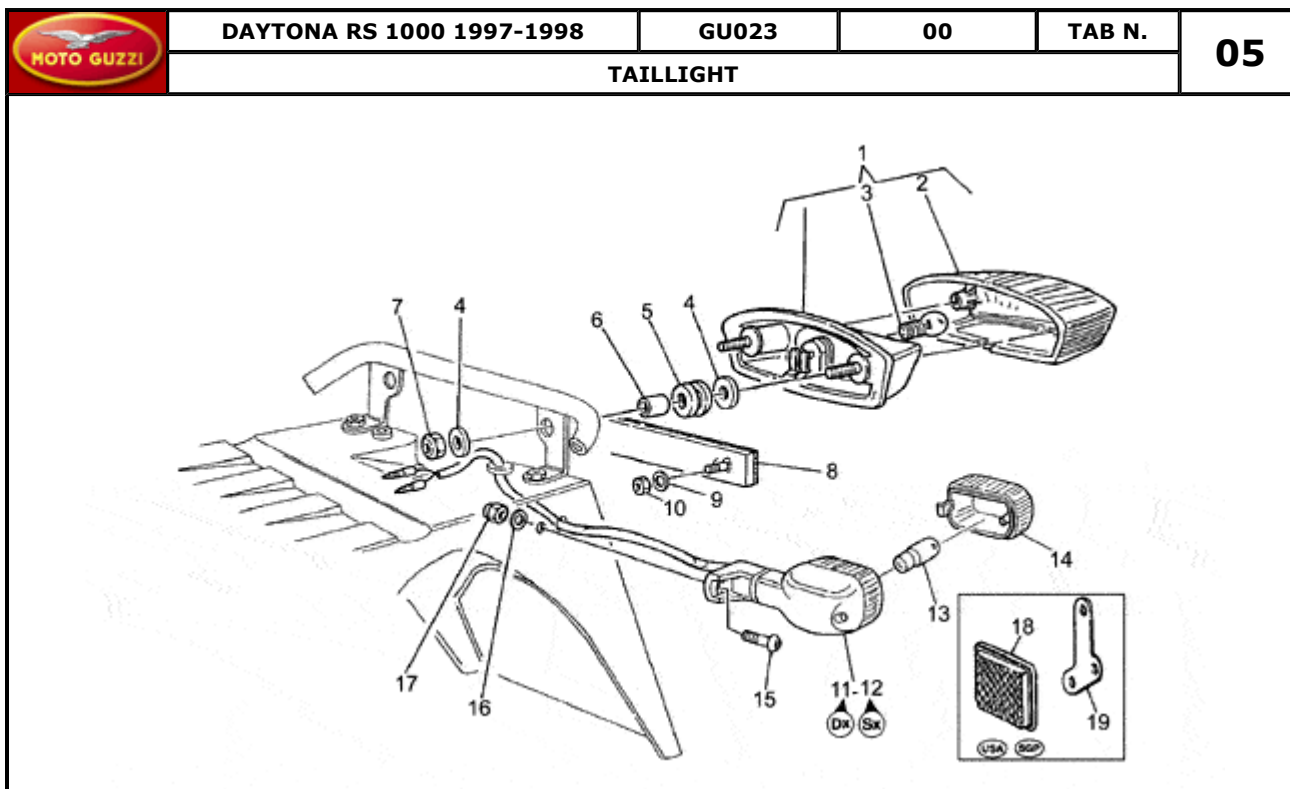

Pos.	Description	Year	I_M	Country	Version	Code	Q.ty	P.Cod.
1	Taillight	-	-	-	-	GU31740960	1	
2	Taillight lens	-	-	-	-	GU31741760	1	
3	Lamp 12V/5-21W	-	-	-	-	GU93450224	1	
4	Washer 6,4x12x1,2	-	-	-	-	GU95100141	4	
5	Rubber spacer	-	-	-	-	GU91551082	2	
6	Spacer	-	-	-	-	GU91180608	2	
7	Nut M6x1	-	-	-	-	GU92630206	2	
8	Rear reflector	-	-	-	-	GU28745800	1	
9	Washer	-	-	-	-	GU95129080	2	
10	Nut	-	-	-	-	GU92602204	2	
11	Rear LH turn indicator	-	-	-	-	GU30750601	1	
12	Rear RH turn indicator	-	-	-	-	GU30751601	1	
13	Lamp 12V-10W	-	-	-	-	GU93450127	2	
14	Turn indicator lens	-	-	-	-	GU30753701	2	
15	Screw	-	-	-	-	GU98230620	2	
16	Washer 5,3x10x0,5	-	-	-	-	GU95100121	2	
17	Nut M6x1	-	-	-	-	GU92630106	2	
18	Rear reflector, red	-	-	SGP-USA	-	GU14781570	2	
19	Reflector support	-	-	SGP-USA	-	GU30781820	2