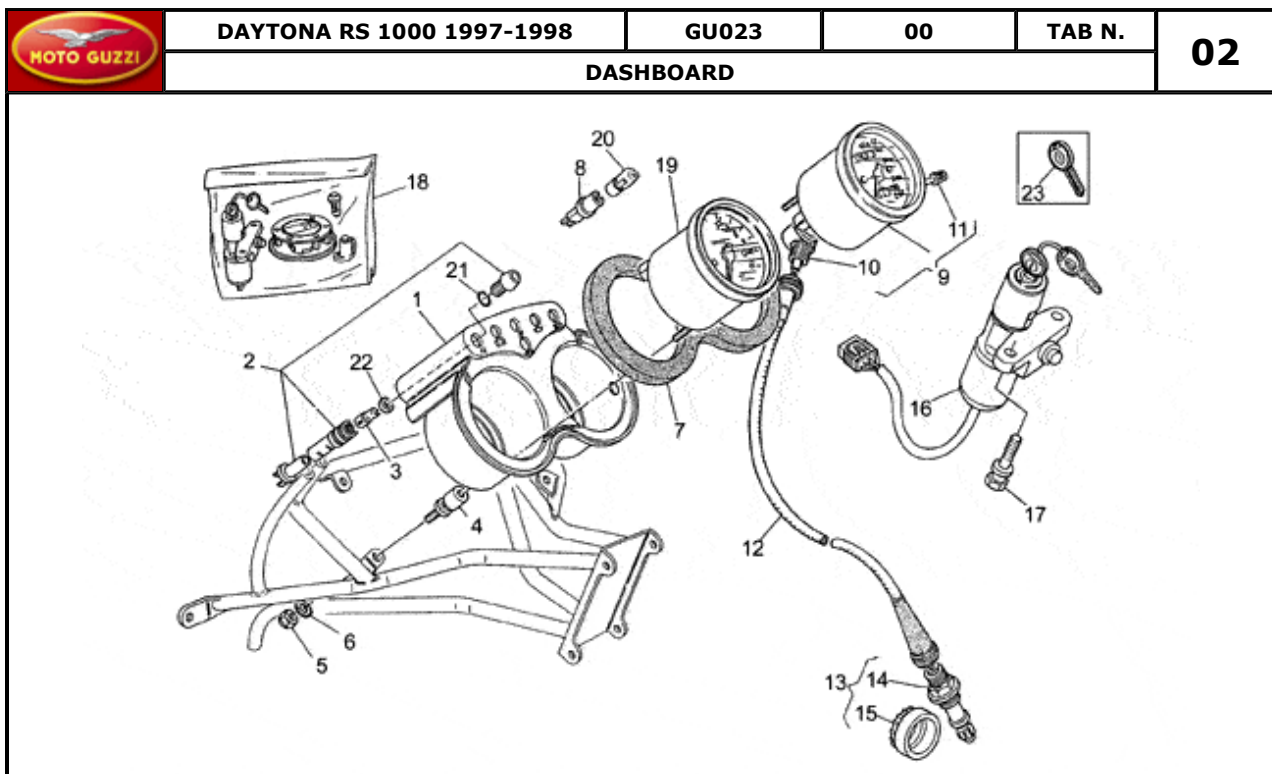

Pos.	Description	Year	I_M	Country	Version	Code	Q.ty	P.Cod.
1	Instrument container	-	-	-	-	GU30766200	1	
2	Indicator lamp, green	-	-	-	-	GU30758000	2	
	Indicator lamp, red	-	-	-	-	GU30758100	2	
	Indicator lamp, blue	-	-	-	-	GU30758200	1	
	Indicator lamp, orange	-	-	-	-	GU30758330	1	
3	Lamp 12V 2W	-	-	-	-	GU93450134	6	
4	Silent-block	-	-	-	-	GU30503600	4	
5	Nut	-	-	-	-	GU92602205	4	
6	Notched washer	-	-	-	-	GU95021105	4	
7	Vibration-damping rubber	-	-	-	-	GU30765100	1	
8	Lampholder	-	-	-	-	GU14768650	2	
9	Speedometer Mhp	-	-	USA	-	GU28762451	1	
	Speedometer	-	-	-	-	GU01761550	1	
	Speedometer Mhp	-	-	UK	-	GU14761570	1	
10	Gear 60°	-	-	-	-	GU23768310	1	
	Gear 90°	-	-	UK-USA	-	GU17768360	1	
11	Knob	-	-	-	-	GU28762860	1	
12	Odometer cable	-	-	-	-	GU01760400	1	
	Speedometer transmission	-	-	UK-USA	-	GU37760405001	1	
13	Gear Z5/11	-	-	-	-	GU14762510	1	
14	Pinion Z5	-	-	-	-	GU12763300	1	
15	Chain ring Z11	-	-	-	-	GU14766110	1	
16	Main switch - steering lock	-	-	-	-	GU01782500	1	
17	Shear rivet	-	-	-	-	GU66468115	2	
18	Lock hardware kit	-	-	-	-	GU01736820	1	
19	Electronic revolution counter	-	-	-	-	GU01767250	1	
20	Lamp 12v-3w	-	-	-	-	GU93450120	2	
21	O-ring	-	-	-	-	GU90706087	6	
22	Washer	-	-	-	-	GU90714101	6	
23	Non indented key blank	-	-	-	-	GU01735500	1