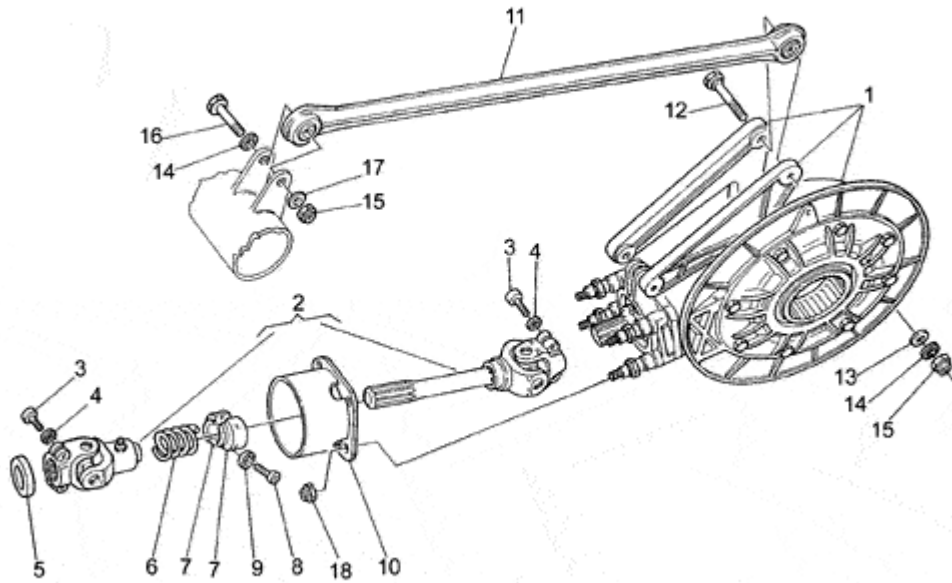

DAYTONA RS 1000 1997-1998	GU023	00	TAB N.	30
	DRIVESHAFT				

Pos.	Description	Year	I_M	Country	Version	Code	Q.ty	P.Cod.
1	Transmission complete	-	-	-	-	g,ghi	GU01350250	1
2	Drive shaft	-	-	-	-	-	GU30329502	1
3	Screw	-	-	-	-	-	GU98832430	4
4	Washer 8,4X13X0,8	-	-	-	-	-	GU14615901	4
5	Spacer	-	-	-	-	-	GU30334600	1
6	Spring	-	-	-	-	-	GU28037460	1
7	Clump	-	-	-	-	-	GU30211700	2
8	Hex socket screw M5x16	-	-	-	-	-	GU98612216	2
9	Washer 5,9X3X0,8	-	-	-	-	-	GU29217960	2
10	Cover	-	-	-	-	-	GU01358300	1
11	Reaction rod assy.	-	-	-	-	-	GU37358806	1
12	Screw M10X69	-	-	-	-	-	GU30357800	1
13	Washer	-	-	-	-	-	GU95000210	1
14	Washer 10,5x16x1	-	-	-	-	-	GU19149800	2
15	Nut M10x1,25	-	-	-	-	-	GU92630410	2
16	Screw M10x59	-	-	-	-	-	GU37357706	1
17	Spacer	-	-	-	-	-	GU95100303	1
18	Self-locking nut M6X1	-	-	-	-	-	GU92630506	4