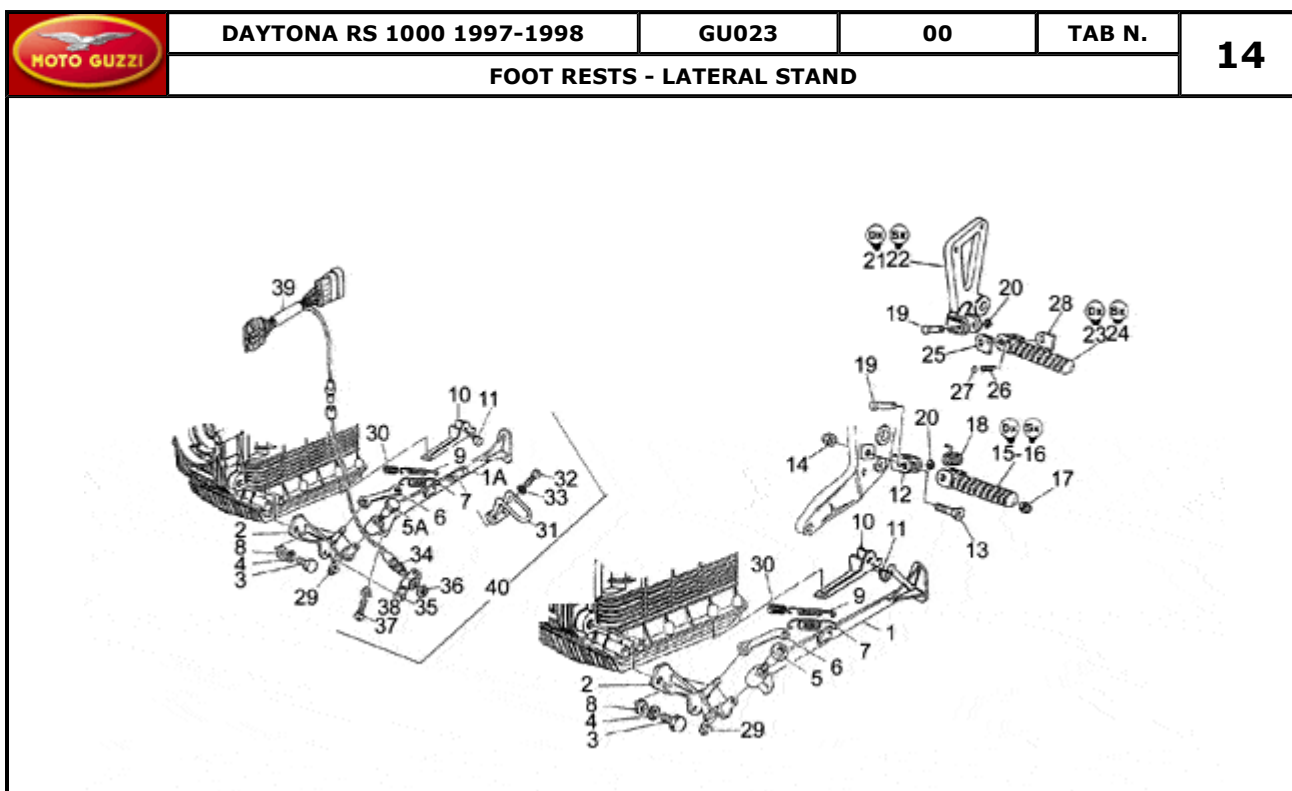

Pos.	Description	Year	I_M_	Country	Version	Code	Q.ty	P.Cod.
1	Lateral stand	-	-	-	1A	GU30432100	1	
	Lateral stand	-	-	-	00798N-2A	GU02432100	1	
2	Plate	-	-	-	-	GU01433400	1	
3	Screw	-	-	-	-	GU30432801	1	
4	Special washer	-	-	-	-	GU95021114	1	
5	Screw	-	-	-	1A	GU01433200	1	
	Screw	-	-	-	00798N-2A	GU01433201	1	
6	Plate	-	-	-	-	GU30432700	1	
7	Outer spring	-	-	-	-	GU30434001	1	
8	Washer	-	-	-	-	GU95100521	1	
9	Inner spring	-	-	-	-	GU30434000	1	
10	Plate	-	-	-	-	GU01433600	1	
11	Drift	-	-	-	-	GU93180575	1	
12	Support	-	-	-	-	g.ghi GU30442705	2	
13	Screw	-	-	-	-	GU98251040	2	
14	Nut M10X1,5	-	-	-	-	GU92630110	2	
15	RH Foot rests	-	-	-	-	GU30440705	1	
16	LH Foot rests	-	-	-	-	GU30441805	1	
17	Pin	-	-	-	-	GU30441005	2	
18	Return spring	-	-	-	-	GU30441105	2	
19	Pin	-	-	-	-	GU30442205	4	
20	Stop ring	-	-	-	-	GU90280006	4	
21	RH footrest support	-	-	-	-	g.ghi GU01444650	1	
22	LH footrest support	-	-	-	-	g.ghi GU01444750	1	
23	Rear footrest, RH	-	-	-	-	GU30442405	1	
24	Rear footrest, LH	-	-	-	-	GU30442805	1	
25	Footrest plate	-	-	-	-	GU30443105	2	
26	Spring	-	-	-	-	GU94321062	2	
27	Ball	-	-	-	-	GU92295706	2	
28	Plate	-	-	-	-	GU30441605	2	
29	Flanged nut	-	-	-	-	GU92660310	1	
30	Pipe	-	-	-	-	GU30433800	1