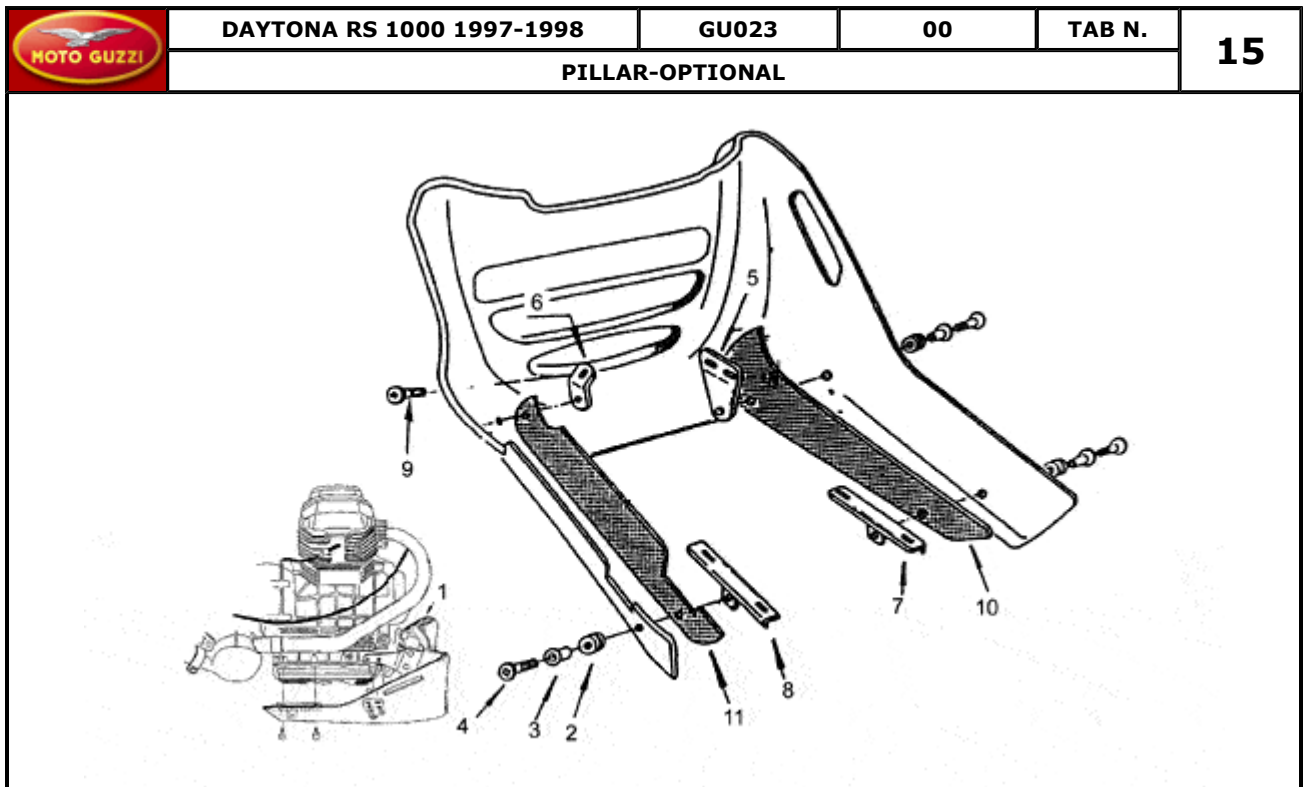

Pos.	Description	Year	I_M_	Country	Version	Code	Q.ty	P.Cod.
1	Water cooler protection assy.	-	-	-	-	gr	GU02977710	1
2	Rubber spacer	-	-	-	-	-	GU91551010	4
3	Spacer D.6,5	-	-	-	-	-	GU30576100	4
4	Screw M6X20	-	-	-	-	-	GU98230621	4
5	RH front plate	-	-	-	-	-	GU02571910	1
6	LH front plate	-	-	-	-	-	GU02572010	1
7	RH rear plate	-	-	-	-	-	GU02574210	1
8	LH rear plate	-	-	-	-	-	GU02574310	1
9	Screw 6X25	-	-	-	-	-	GU98230626	1
10	RH heat protection	-	-	-	-	-	GU02572710	1
11	LH heat protection	-	-	-	-	-	GU02572810	1