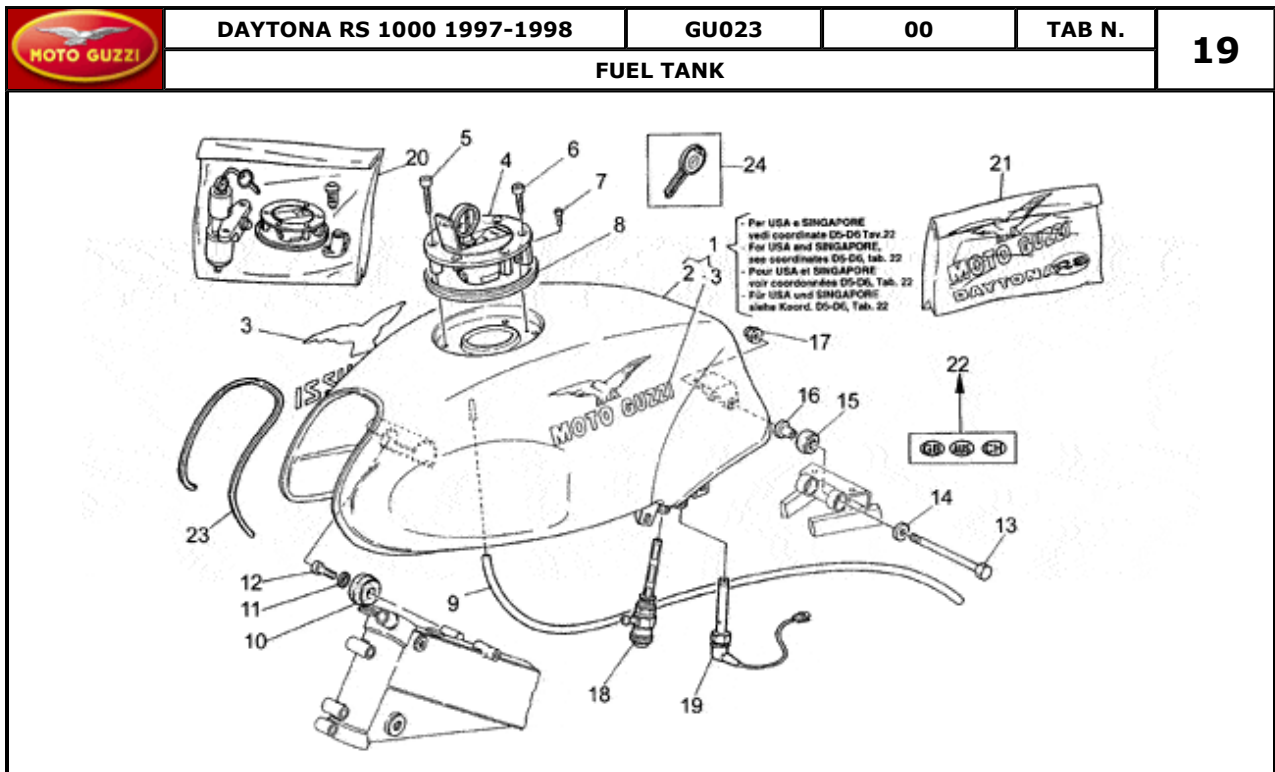

Pos.	Description	Year	I_M	Country	Version	Code	Q.ty	P.Cod.
1	Fuel tank red	-	-	-	-	r.guz	GU01100250	1
	Fuel tank	-	-	CH	-	gr	GU01100254	1
	Fuel tank	-	-	CH	-	r.guz	GU01100255	1
	Fuel tank	-	-	-	-	gr	GU01100200	1
2	"Moto Guzzi" LH decal	-	-	-	D1	-	GU01917900	1
3	"Moto Guzzi" RH decal	-	-	-	D1	-	GU01917800	1
4	Fuel filler cap	-	-	-	-	-	GU01103920	1
5	Screw M5X30	-	-	-	-	-	GU98620230	3
6	Hex socket screw M5X10	-	-	-	-	-	GU98622210	3
7	Screw	-	-	-	-	-	GU98622215	1
8	Gasket	-	-	-	-	-	GU01101700	1
9	Rubber pipe 5X9	-	-	-	-	-	GU00823944050	1
10	Rubber spacer	-	-	-	-	-	GU66103415	2
11	Washer 8,4X13X0,8	-	-	-	-	-	GU14615901	2
12	Screw	-	-	-	-	-	GU98622420	2
13	Screw	-	-	-	-	-	GU98052398	1
14	Washer	-	-	-	-	-	GU95000206	1
15	Rubber spacer	-	-	-	-	-	GU30107100	2
16	T bush	-	-	-	-	-	GU30103500	2
17	Nut M6x1	-	-	-	-	-	GU92630106	1
18	Fuel cock	-	-	-	-	-	GU29105460	1
19	Fuel level sensor	-	-	-	-	-	GU01103001	1
20	Lock hardware kit	-	-	-	-	-	GU01736820	1
21	Decal set	-	-	-	D1	-	GU01923350	1
22	Sticker	-	-	AUS-CH-UK	-	-	GU29995735	1
23	Gasket PVC	-	-	-	-	-	GU00823931080	1
24	Non indented key blank	-	-	-	-	-	GU30735500	1