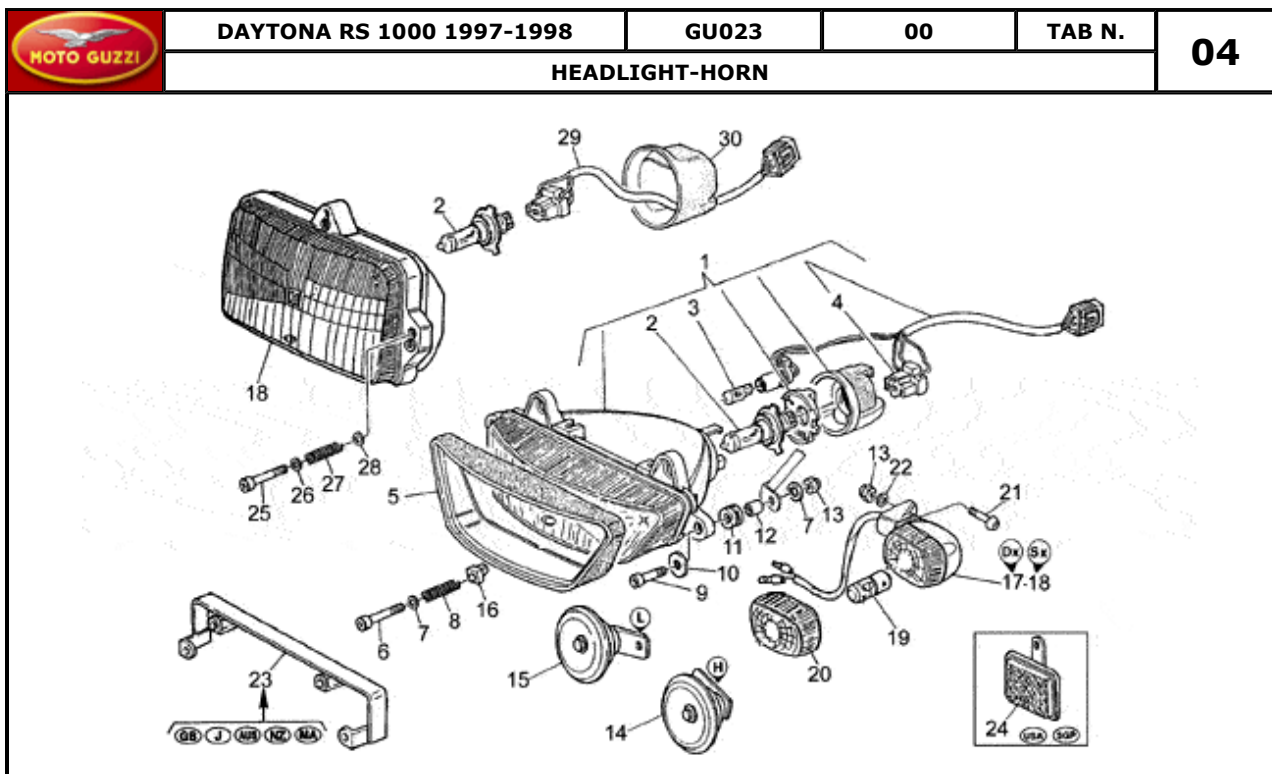

Pos.	Description	Year	I_M_	Country	Version	Code	Q.ty	P.Cod.
1	Headlight	-	-	AUS-J-MAL-NZ-UK	-	GU01740505	1	
	Cpl headlightsteering headligh	-	-	SGP	-	GU30740515	1	
	Headlight	-	-	USA	-	GU30740520	1	
	Headlight	-	-	-	-	GU01740500	1	
2	Lamp 12V-55/60W	-	-	-	-	GU93450232	1	
3	Lamp 12v-3w	-	-	-	-	GU93450120	1	
4	Lampholder	-	-	-	-	GU14756255	1	
5	Light frame	-	-	-	-	GU30741800	1	
6	Screw	-	-	-	-	GU98620340	1	
7	Washer	-	-	-	-	GU95000206	3	
8	Spring	-	-	-	-	GU94321124	1	
9	Hex socket screw M6X25	-	-	-	-	GU98622325	2	
10	Washer 6,4x12x1,2	-	-	-	-	GU95100141	2	
11	Rubber spacer	-	-	-	-	GU91551082	2	
12	Spacer	-	-	-	-	GU91180709	2	
13	Nut M6x1	-	-	-	-	GU92630106	4	
14	Horn H	-	-	-	-	GU31743765	1	
15	Horn L	-	-	-	-	GU31743766	1	
16	Block	-	-	-	-	GU29742160	1	
17	Rear RH turn indicator	-	-	-	-	GU30751601	1	
18	Rear LH turn indicator	-	-	-	-	GU30750601	1	
19	Lamp 12V-10W	-	-	-	-	GU93450127	2	
20	Turn indicator lens	-	-	-	-	GU30753701	2	
21	Screw	-	-	-	-	GU98230620	2	
22	Washer 5,3x10x0,5	-	-	-	-	GU95100121	2	
23	Support plate	-	-	AUS-J-MAL-NZ-UK	-	GU37593615	1	
24	Reflector	-	-	SGP-USA	-	GU48745880	2	
25	Screw	-	-	SGP-USA	-	GU98620235	3	
26	Washer	-	-	SGP-USA	-	GU95007205	3	
27	Lever return spring	-	-	SGP-USA	-	GU94321105	3	
28	Washer 5,25x14x1,5	-	-	SGP-USA	-	GU95100059	3	
29	Headlight wiring w/harness	-	-	USA	-	GU01747420	1	
	Headlight wiring w/harness	-	-	SGP	-	GU01747450	1	
30	Front headlight guard	-	-	SGP-USA	-	GU30741315	1