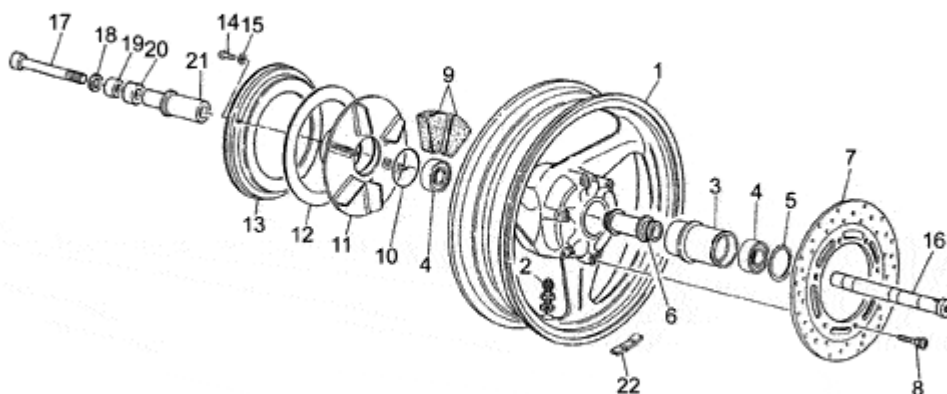

DAYTONA RS 1000 1997-1998	GU023	00	TAB N.	17
	REAR WHEEL				

Pos.	Description	Year	I_M_	Country	Version	Code	Q.ty	P.Cod.
1	Rear wheel	-	-	-	-	g GU01630600	1	
2	Air valve	-	-	-	-	GU28617760	1	
3	Hub	-	-	-	-	GU01632200	1	
4	Ball bearing 20X47X14	-	-	-	-	GU92204220	2	
5	Circlip	-	-	-	-	GU90271055	1	
6	Spacer	-	-	-	-	GU01634000	1	
7	Rear brake disc, black	-	-	-	-	GU01635700	1	
8	Screw	-	-	-	-	GU30611460	6	
9	Rubber cush drive hub	-	-	-	-	GU01336800	12	
10	O-ring	-	-	-	-	GU90706490	1	
11	Flexible coupling disc	-	-	-	-	GU14335203	1	
12	Ring	-	-	-	-	GU14335350	1	
13	Flange	-	-	-	-	GU14335650	1	
14	Screw	-	-	-	-	GU98230620	6	
15	Special washer	-	-	-	-	GU61013800	6	
16	Rear wheel spindle	-	-	-	-	GU37633305	1	
17	Pin fixing screw	-	-	-	-	GU30632601	1	
18	Washer 13x18x1,7	-	-	-	-	GU30217900	1	
19	Bush	-	-	-	-	GU37634505	1	
20	Spacer	-	-	-	-	GU37634805	1	
21	RH inner spacer	-	-	-	-	GU37634105	1	
22	Counterweight	-	-	-	-	GU14616150	1