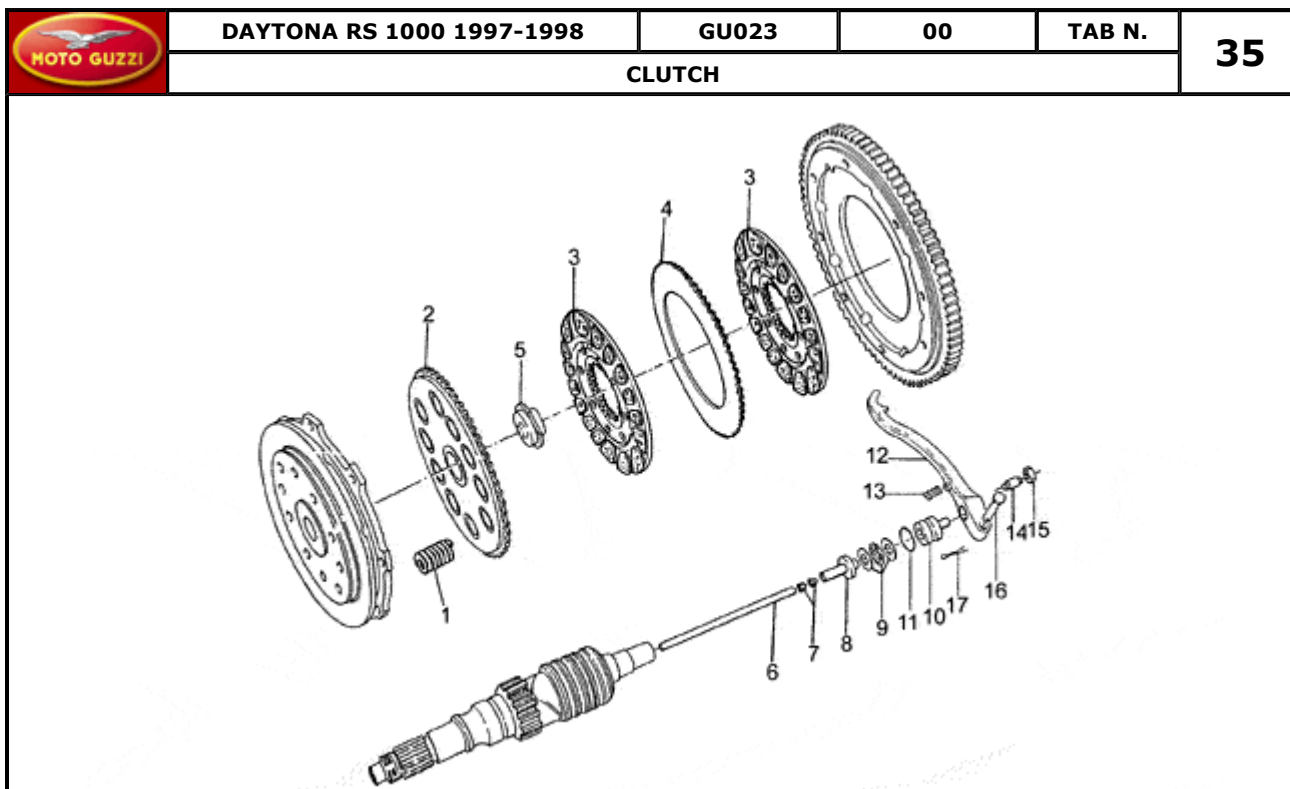

Pos.	Description	Year	I_M_	Country	Version	Code	Q.ty	P.Cod.
1	Clutch spring	-	-	-	-	GU13084100	10	
2	Disc	-	-	-	-	GU30082900	1	
3	Clutch plate complete	-	-	-	-	GU29084450	2	
4	Intermediate plate	-	-	-	-	GU12082300	1	
5	Cup	-	-	-	-	GU12082800	1	
6	Rod	-	-	-	-	GU14085700	1	
7	Bush	-	-	-	-	GU14085900	2	
8	Inner body	-	-	-	-	GU14086000	1	
9	Thrust bearing	-	-	-	-	GU12087001	1	
10	Outer body	-	-	-	-	GU14086100	1	
11	O-ring 17,13x2,62	-	-	-	-	GU90706170	1	
12	Clutch release shaft	-	-	-	-	GU14090202	1	
13	Lever return spring	-	-	-	-	GU94321105	1	
14	Adjuster screw	-	-	-	-	GU30090400	1	
15	Nut M8X1	-	-	-	-	GU92602508	1	
16	Pin 7x39	-	-	-	-	GU95780271	1	
17	Split pin	-	-	-	-	GU95500222	1