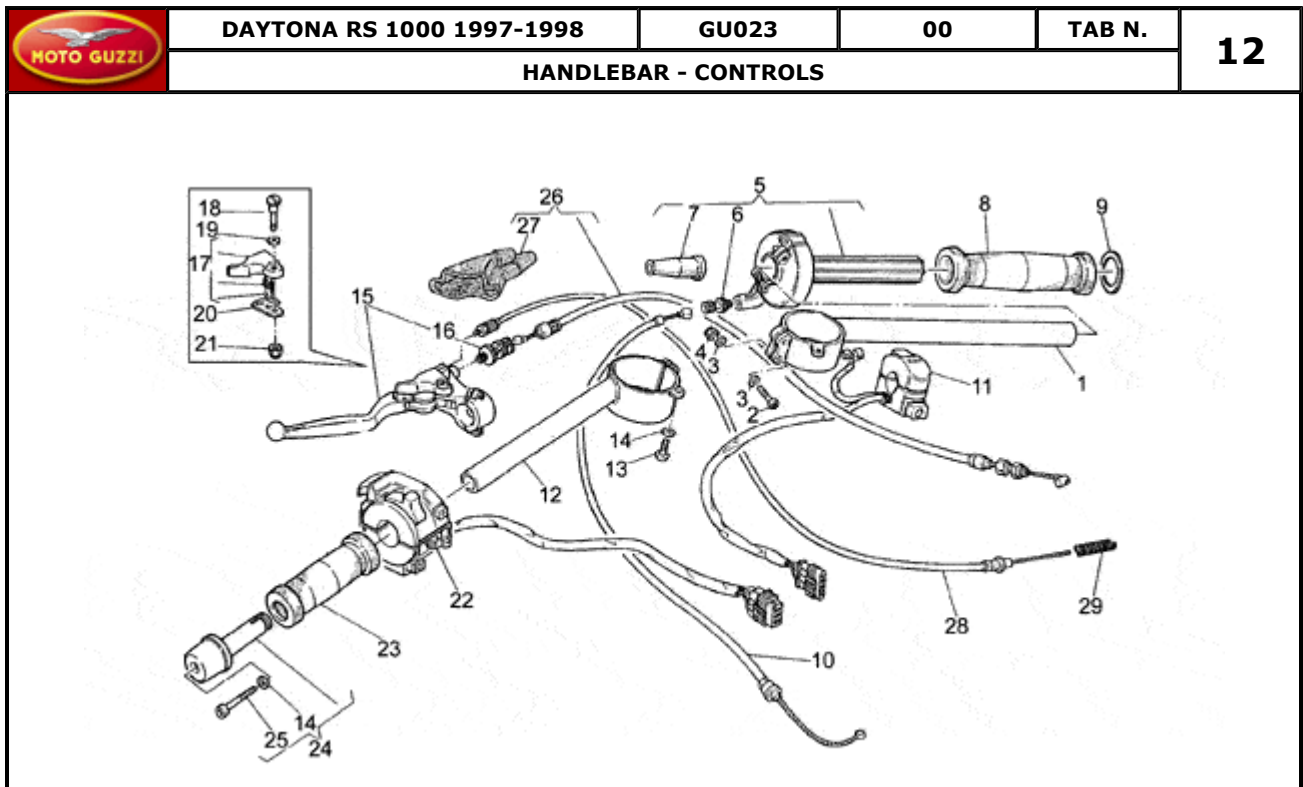

Pos.	Description	Year	I_M	Country	Version	Code	Q.ty	P.Cod.
1	Right half handlebar	-	-	-	-	GU01600600	1	
2	Hex socket screw M6x18	-	-	-	-	GU98610335	4	
3	Washer	-	-	-	-	GU95001206	8	
4	Nut M6x1	-	-	-	-	GU92630206	4	
5	Throttle w/out hand grip	-	-	-	-	GU01603400	1	
	Throttle	-	-	CH	-	GU01603404	1	
6	Adjuster screw	-	-	-	-	GU27603715	1	
7	Cap	-	-	-	-	GU27117615	1	
8	RH hand grip	-	-	-	-	GU27603520	1	
9	Nylon washer	-	-	-	-	GU29606970	1	
10	Throttle cable	-	-	-	-	GU01117500	1	
	Throttle cable	-	-	CH	-	GU01117504	1	
11	Engine stop-start device	-	-	-	-	GU01738800	1	
12	Left half handlebar	-	-	-	-	GU01600700	1	
13	Screw	-	-	-	-	GU98230612	2	
14	Washer 6,4x10x0,7	-	-	-	-	GU14217901	4	
15	Clutch control complete	-	-	-	-	GU01605500	1	
16	Register	-	-	-	-	GU30602500	1	
17	Starter lever	-	-	-	-	GU27135215	1	
18	Lever pin	-	-	-	-	GU27604315	1	
19	Washer	-	-	-	-	GU27530594	1	
20	Plate	-	-	-	-	GU27530595	1	
21	Nut M6x1	-	-	-	-	GU92630106	1	
22	LH lights sel. w/wiring	-	-	-	-	GU01738000	1	
	LH lights sel. w/wiring	-	-	AUS-J-NZ-SGP-USA	-	GU01738020	1	
23	LH hand grip	-	-	-	-	GU27603020	1	
24	H.bars anti.v weight	-	-	-	-	GU37602705	2	
25	Screw	-	-	-	-	GU98620375	2	
26	Clutch cable	-	-	-	-	GU01093000	1	
27	Protection	-	-	-	-	GU27663815	1	
28	Choke cable	-	-	-	-	GU01132800	1	
29	Return spring 7x1,1x25	-	-	-	-	GU94321073	1