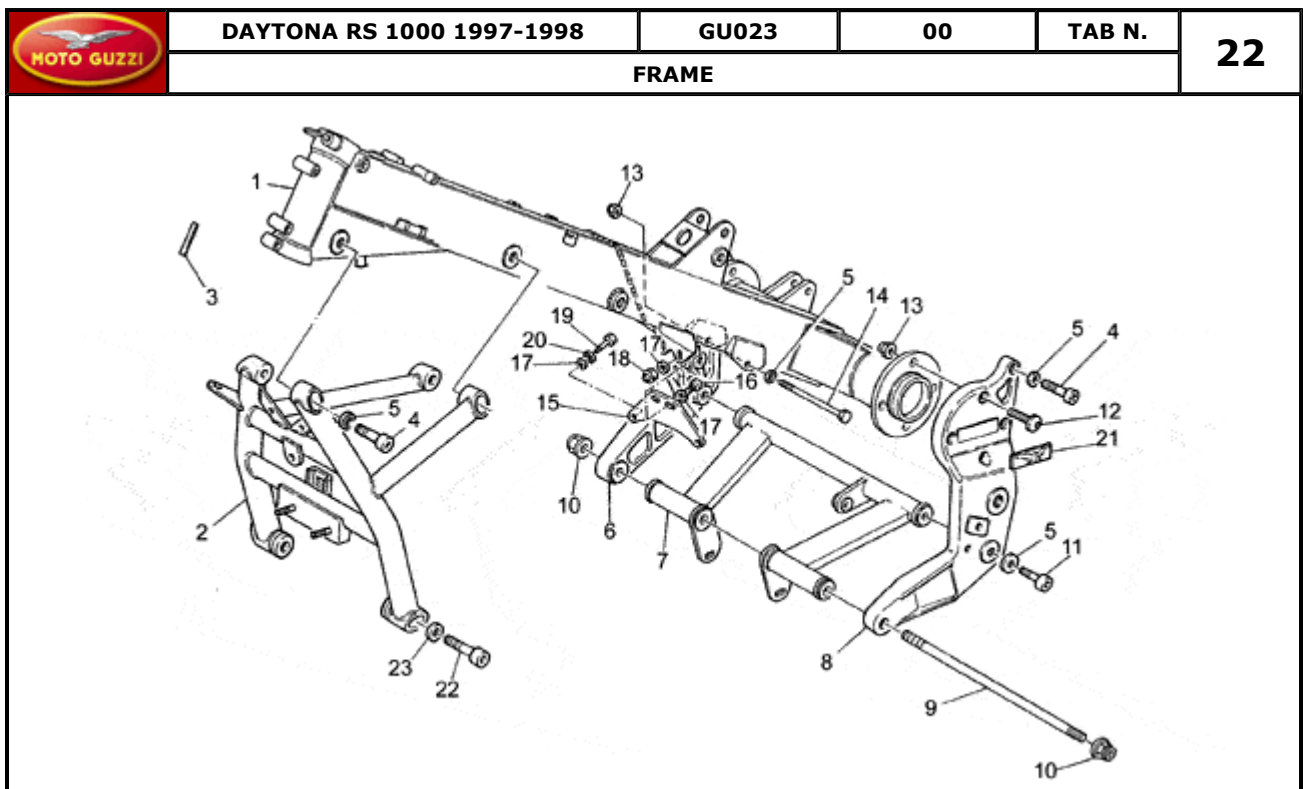

Pos.	Description	Year	I_M	Country	Version	Code	Q.ty	P.Cod.
1	Frame	-	-	-	-	n.l	GU01400100	1
2	Cradle	-	-	-	-	n.l	GU01420200	1
3	Guard decal	-	-	-	-	-	GU02931600	1
4	Screw	-	-	-	-	-	GU98610525	1
5	Washer 10,5x16x1	-	-	-	-	-	GU19149800	1
6	RH plate	-	-	-	-	g.ghi	GU01415750	1
7	Plate connection frame	-	-	-	-	-	GU37420105	1
8	LH plate	-	-	-	-	g.ghi	GU01415850	1
9	Stud bolt	-	-	-	-	-	GU30419601	1
10	Tie rod	-	-	-	-	-	GU92660112	1
11	Screw	-	-	-	-	-	GU98610540	1
12	Screw M10X30	-	-	-	-	-	GU98231030	1
13	Nut M10X1,5	-	-	-	-	-	GU92630110	1
14	Screw	-	-	-	-	-	GU98072595	1
15	Gearbox connecting plate	-	-	-	-	-	GU37202805	1
16	Screw	-	-	-	-	-	GU98622420	1
17	Washer	-	-	-	-	-	GU95004208	1
18	Nut	-	-	-	-	-	GU92630508	1
19	Screw sp.60mm	-	-	-	-	-	GU98072460	1
	Screw sp.65mm	-	-	-	-	-	GU98072465	1
20	Washer 8,4X13X0,8	-	-	-	-	-	GU14615901	1
21	Decal "Aquila"	-	-	-	-	-	GU01517700	1
22	Screw	-	-	-	-	-	GU98612535	1
23	Washer 13x18x1,7	-	-	-	-	-	GU30217900	1