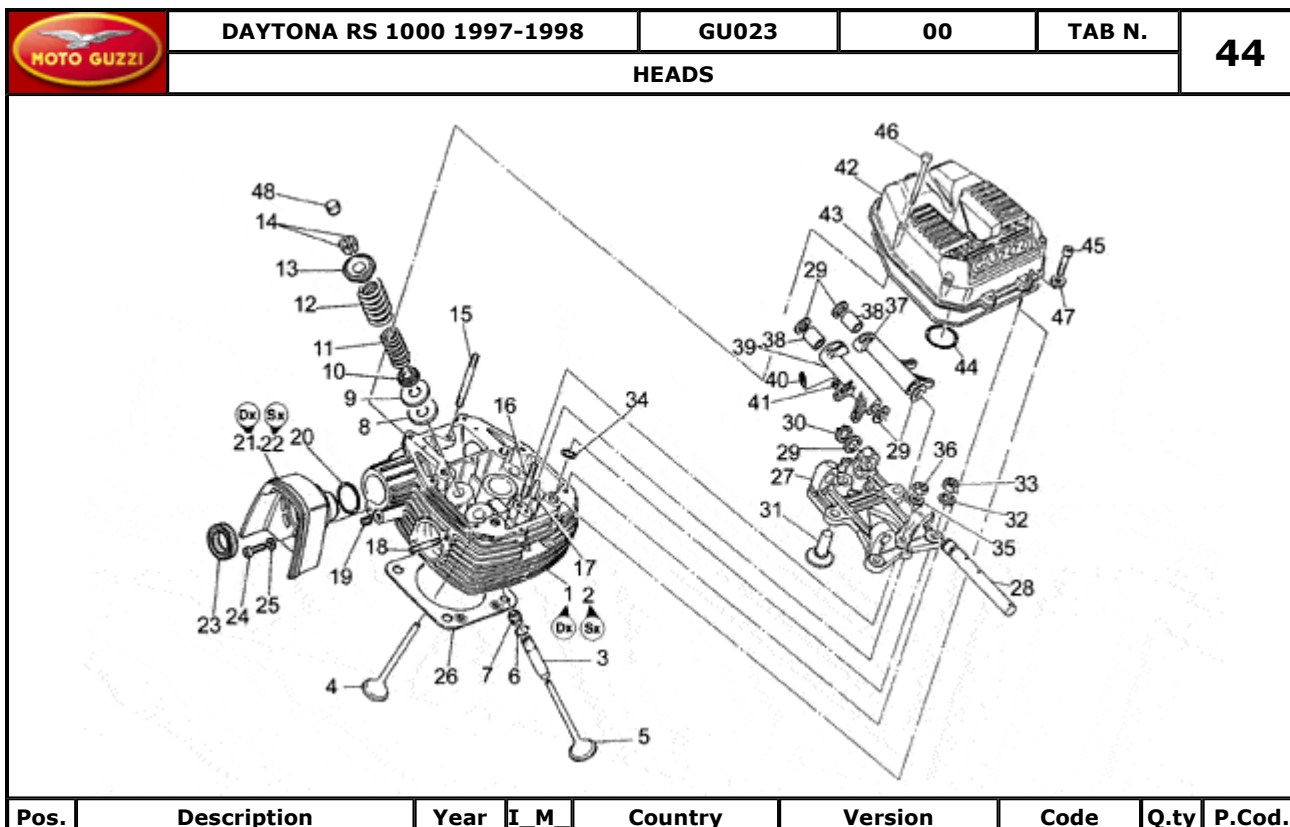

Pos.	Description	Year	I_M	Country	Version	Code	Q.ty	P.Cod.
1	RH cylinder head	-	-	-	-	g.ghi	GU30022145	1
2	LH cylinder head	-	-	-	-	g.ghi	GU30022245	1
3	Valve guide	-	-	-	-	-	GU30036800	8
4	Intake valve	-	-	-	-	-	GU30036000	4
5	Exhaust valve	-	-	-	-	-	GU30036100	4
6	Snap ring	-	-	-	-	-	GU90353024	8
7	Oil seal	-	-	-	-	-	GU30037800	8
8	Spacer 1 mm	-	-	-	-	-	GU30037201	0
9	Spacer 1,5 mm	-	-	-	-	-	GU30037202	8
10	Lower cup	-	-	-	-	-	GU30037001	8
11	Inner spring	-	-	-	-	-	GU30037601	8
12	Outer spring	-	-	-	-	-	GU30037501	8
13	Upper cup	-	-	-	-	-	GU30038001	8
14	Half-cone	-	-	-	-	-	GU30038100	16
15	Stud bolt	-	-	-	-	-	GU96451450	2
16	Stud bolt	-	-	-	-	-	GU96451430	2
17	Pin	-	-	-	-	-	GU95512063	4
18	Stud bolt	-	-	-	-	-	GU96508052	4
19	Plug	-	-	-	-	-	GU98450513	2
20	O-ring	-	-	-	-	-	GU90706331	2
21	RH pulley cover	-	-	-	-	g.ghi	GU30002445	1
22	LH pulley cover	-	-	-	-	-	GU30002545	1
23	Gasket ring 25X40X7	-	-	-	-	-	GU90412541	2
24	Screw	-	-	-	-	-	GU98622320	2
25	Washer 6,15x11x0,8	-	-	-	-	-	GU95004206	2
26	Cylinder head gasket	-	-	-	-	-	GU30022000	2
27	Support plate	-	-	-	-	-	GU30034800	2
28	Rocker arms axis	-	-	-	-	-	GU30031800	4
29	Thrust washer 1 mm	-	-	-	-	-	GU30032300	12
	Thrust washer 1,2 mm	-	-	-	-	-	GU30032302	12
30	Circlip	-	-	-	-	-	GU90271012	4
31	Tappet	-	-	-	-	-	GU30045740	4
32	Washer	-	-	-	-	-	GU95000210	8