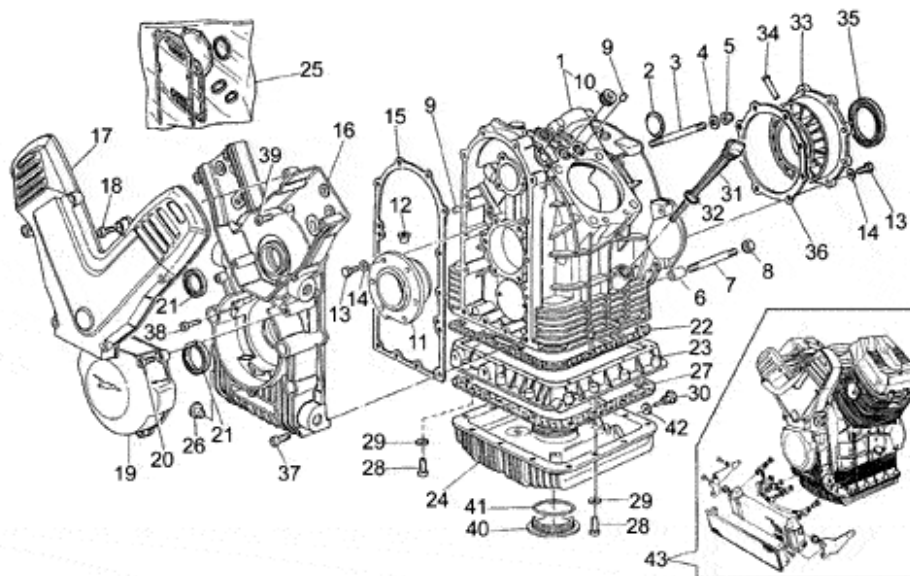

DAYTONA RS 1000 1997-1998	GU023	00	TAB N.	31

Pos.	Description	Year	I_M	Country	Version	Code	Q.ty	P.Cod.
1	Crankcase	-	-	-	-	g.ghi	GU01000750	1
2	Disc	-	-	-	-	-	GU12003900	1
3	Stud bolt M8X66	-	-	-	-	-	GU96508066	4
4	Washer	-	-	-	-	-	GU95004208	5
5	Nut	-	-	-	-	-	GU92781081	2
6	Coupling bush	-	-	-	-	-	GU12018900	2
7	Stud bolt M8x75	-	-	-	-	-	GU96508075	2
8	Nut M8X1,25	-	-	-	-	-	GU92602208	4
9	Pin	-	-	-	-	-	GU95512081	4
10	Plug	-	-	-	-	-	GU12065400	4
11	Flange min.0,2 mm	-	-	-	M	-	GU14011901	1
	Complete flange	-	-	-	std	-	GU14011900	1
12	Pin	-	-	-	-	-	GU12012200	1
13	Screw M8X25	-	-	-	-	-	GU98054425	14
14	Spring washer 8x15x0,3	-	-	-	-	-	GU61270300	14
15	Cover gasket	-	-	-	-	-	GU12001200	1
16	Timing system cover	-	-	-	-	g.ghi	GU01001450	1
17	Cover	-	-	-	-	-	GU30056800	1
18	Screw	-	-	-	-	-	GU98612320	6
19	Cover	-	-	-	-	-	GU30001600	1
20	Hex socket screw M6X16	-	-	-	-	-	GU98622316	3
21	Gasket ring 28x38x7	-	-	-	-	-	GU90402840	2
22	Gasket	-	-	-	-	-	GU01003650	1
23	Motor oil flange	-	-	-	-	-	GU01003252	1
24	Motor oil cup	-	-	-	-	g.ghi	GU01003550	1
25	Gasket set	-	-	-	-	-	GU01998950	1
26	Plug	-	-	-	-	-	GU30002100	1
27	Gasket	-	-	-	-	-	GU01003600	1
28	Screw	-	-	-	-	-	GU98622322	28
29	Washer 6,15x11x0,8	-	-	-	-	-	GU95004206	28
30	Oil unload plug	-	-	-	-	-	GU30003770	1
31	Oil level plug	-	-	-	-	-	GU01004900	1
32	O-ring 17,86X2,62	-	-	-	-	-	GU90706178	1
33	Flange min.0,4 mm	-	-	-	-	-	GU12011402	1
	Flange min.0,6 mm	-	-	-	-	-	GU12011403	1