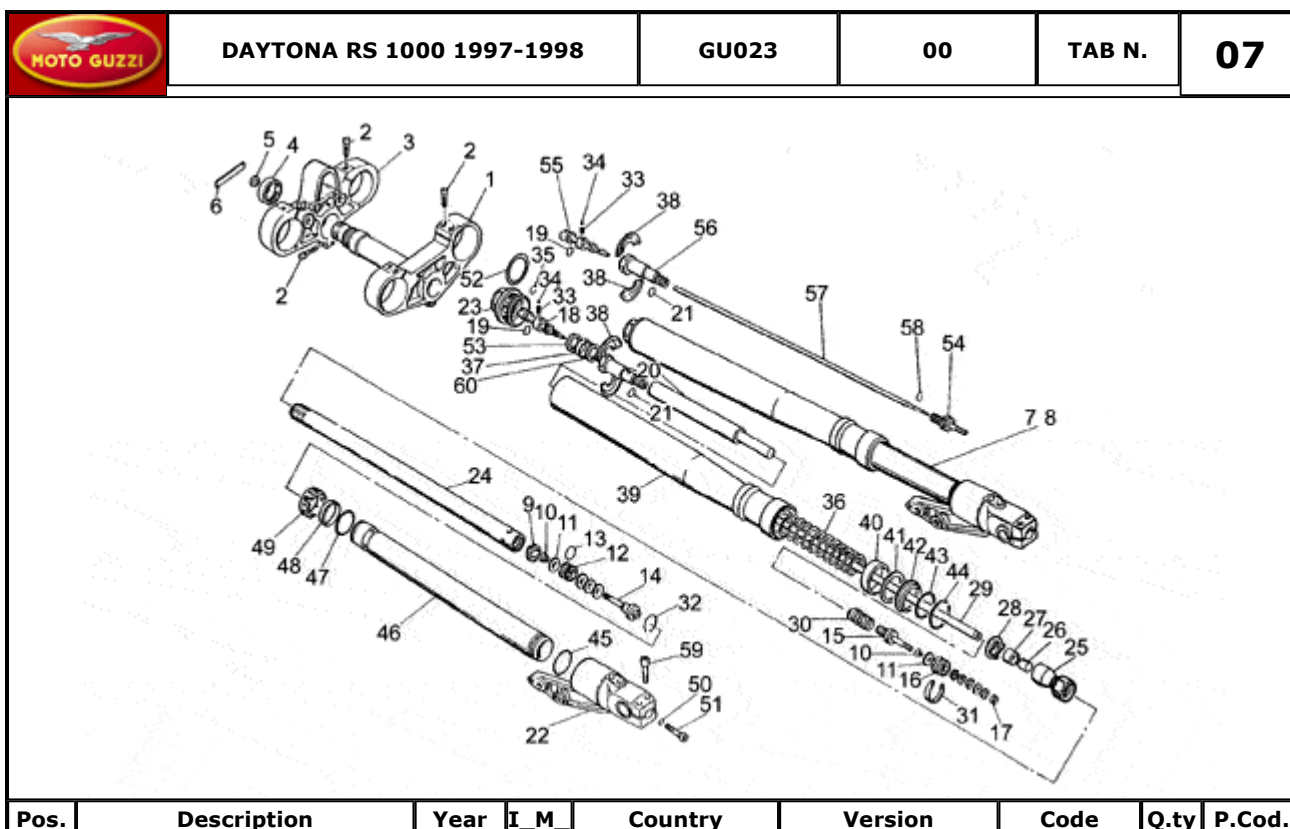

Pos.	Description	Year	I_M	Country	Version	Code	Q.ty	P.Cod.
1	Bottom plate, light colour	-	-	-	00898N	-	GU01494001	1
	Bottom plate, gunmetal grey	-	-	-	-	-	GU01494000	1
2	Screw M8X30	-	-	-	-	-	GU98622430	7
3	Top plate, gunmetal grey	-	-	-	-	-	GU01493100	1
	Top plate, light colour	-	-	-	00898N	-	GU01493101	1
4	Plug	-	-	-	-	-	GU30513400	1
5	Plug	-	-	-	-	-	GU23943410	1
6	Decal "Aquila"	-	-	-	-	-	GU01517700	1
7	RH hub cpl.	-	-	-	C	-	GU01490601	1
8	LH hub cpl.	-	-	-	E	-	GU01490701	1
9	Nut	-	-	-	-	-	GU01530510	2
10	Spring	-	-	-	-	-	GU01530511	4
11	Calibration blade	-	-	-	-	-	GU01530512	4
12	Piston	-	-	-	C	-	GU01530513	2
13	O-ring	-	-	-	-	-	GU01530514	2
14	Valve	-	-	-	C	-	GU01530515	2
15	Piston	-	-	-	E	-	GU01530516	1
16	Piston	-	-	-	E	-	GU01530517	2
17	Nut	-	-	-	-	-	GU01530518	2
18	RH needle rebound	-	-	-	C	-	GU01530519	1
19	O-ring	-	-	-	-	-	GU01530520	4
20	Adjuster unit	-	-	-	C	-	GU01530521	1
21	O-ring	-	-	-	-	-	GU01530522	2
22	RH wheel carrier	-	-	-	-	-	GU01530523	1
	LH wheel carrier	-	-	-	-	-	GU01530561	1
23	LH plug	-	-	-	E	-	GU01530562	1
	LH plug	-	-	-	C	-	GU01530524	1
24	Pipe	-	-	-	-	-	GU01530525	2
25	Hose	-	-	-	-	-	GU01530526	2
26	Bush	-	-	-	-	-	GU01530527	2
27	Drift	-	-	-	-	-	GU01530528	2
28	Stop ring	-	-	-	-	-	GU01530529	2
29	Rod	-	-	-	-	-	GU01530530	2