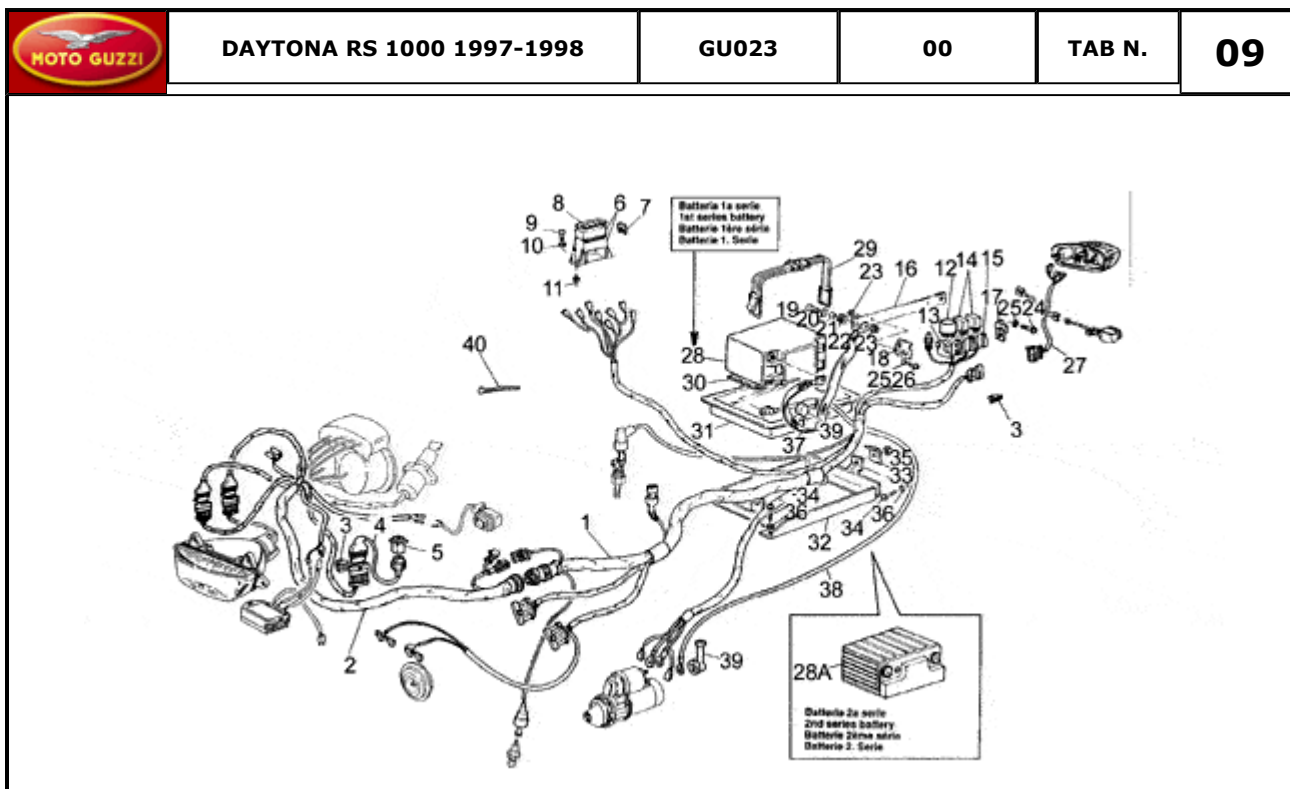

Pos.	Description	Year	I_M	Country	Version	Code	Q.ty	P.Cod.
1	Electrical system	-	-	-	-	GU01747100	1	
2	Dashboard cable	-	-	-	-	GU01747200	1	
3	Clip	-	-	-	-	GU30922260	2	
4	Emergency light wiring	-	-	-	-	GU01720100	1	
5	Turn indicator switch	-	-	-	-	GU28745761	1	
6	Fuse holder box	-	-	-	-	GU37743005	1	
7	Fuse 15A	-	-	-	-	GU28742560	6	
8	Sticker "schema fusibili"	-	-	-	-	GU01945000	1	
9	Hex socket screw M5X10	-	-	-	-	GU98622210	2	
10	Washer	-	-	-	-	GU95004205	2	
11	Antivibration bush	-	-	-	-	GU93231605	2	
12	Flasher unit	-	-	-	-	GU17750520	1	
13	Support	-	-	-	-	GU30756100	1	
14	Relay Siemens A302/B1008	-	-	-	-	GU30732560	2	
15	Relais support	-	-	-	-	GU30732400	2	
16	Relais support	-	-	-	-	GU37709905	1	
17	RH clamp	-	-	-	-	GU30477101	1	
18	LH plate	-	-	-	-	GU30477200	1	
19	Screw	-	-	-	-	GU98230622	1	
20	Washer 5,3x10x0,5	-	-	-	-	GU95100121	1	
21	Spacer	-	-	-	-	GU91180607	2	
22	Rubber spacer	-	-	-	-	GU91551085	2	
23	Nut M6x1	-	-	-	-	GU92630206	2	
24	Hex socket screw M6x18	-	-	-	-	GU98230619	1	
25	Washer 6,4x10x0,7	-	-	-	-	GU14217901	2	
26	Screw	-	-	-	-	GU98230612	1	
27	Taillight wiring harn.	-	-	-	-	GU01747300	1	
28	Battery 12V-12AH	-	-	-	1A	GU01704500	1	
	Battery 12V-13A	-	-	-	2A	GU01704501	1	
29	Battery fixing snap	-	-	-	-	GU01705500	1	
30	Drift	-	-	-	-	GU01706800	1	
31	Battery holder	-	-	-	-	GU01707000	1	
32	Battery holder	-	-	-	-	GU37418205	1