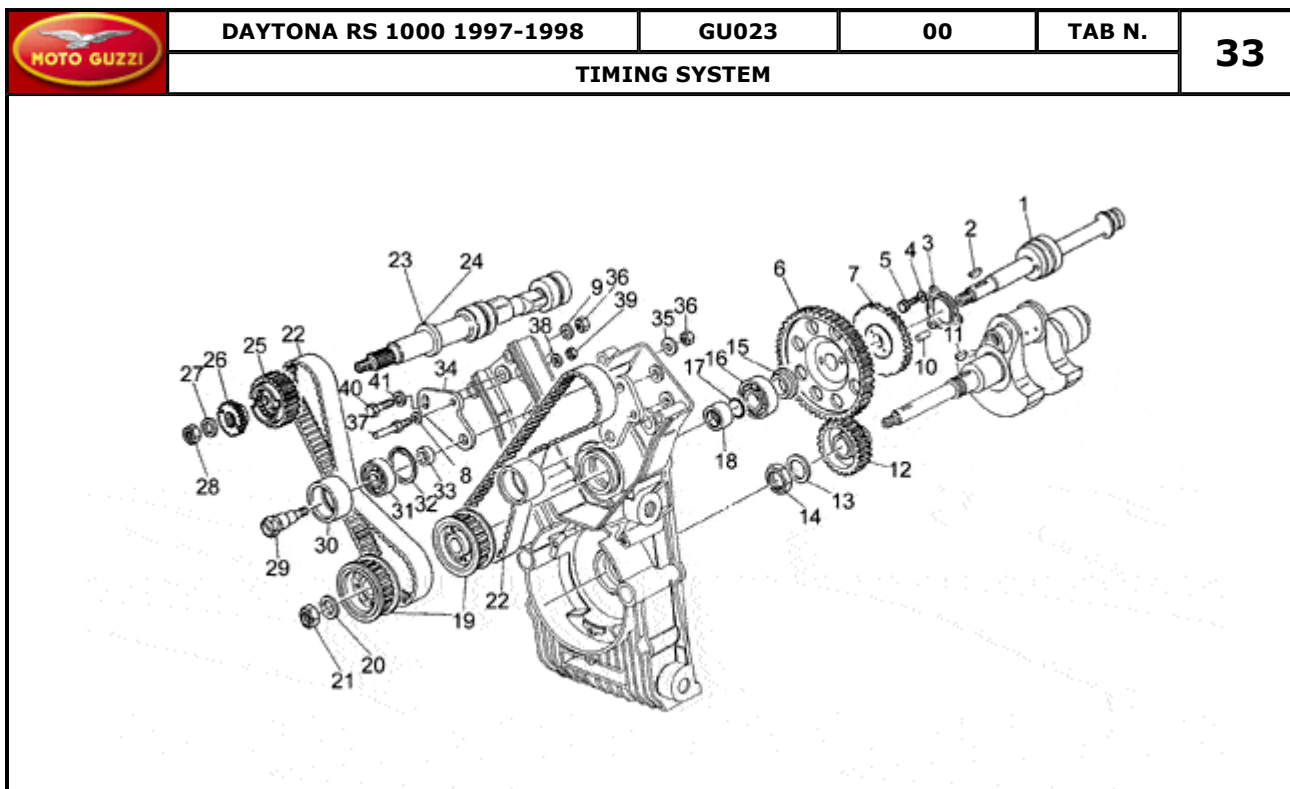

Pos.	Description	Year	I_M	Country	Version	Code	Q.ty	P.Cod.
1	Shaft	-	-	-	-	GU30052000	1	
2	Transmission key	-	-	-	-	GU91600565	1	
3	Flange	-	-	-	-	GU01054000	1	
4	Washer 6,5x11x2	-	-	-	-	GU95120065	3	
5	Hex screw M6X20	-	-	-	-	GU98054320	3	
6	Gear	-	-	-	-	GU01054550	1	
7	Wheel speed sensor, left front	-	-	-	-	GU01051700	1	
8	Washer	-	-	-	-	GU95000206	2	
9	Spring washer 8x15x0,3	-	-	-	-	GU61270300	2	
10	Pin	-	-	-	-	GU14234600	2	
11	Transmission key	-	-	-	-	GU91702355	1	
12	Gear	-	-	-	-	GU30072000	1	
13	Washer 25,5x35x2	-	-	-	-	GU95100837	1	
14	Nut M25	-	-	-	-	GU92602525	1	
15	Spacer	-	-	-	-	GU30057700	1	
16	Bearing 20X47X14	-	-	-	-	GU92201220	1	
17	Gasket ring 18,77X1,78	-	-	-	-	GU90706188	1	
18	Spacer	-	-	-	-	GU30057900	1	
19	Distribution pulley	-	-	-	-	GU30057400	2	
20	Washer 17X27X2	-	-	-	-	GU95004217	1	
21	Nut M6X1,5	-	-	-	-	GU92602316	1	
22	Timing belt	-	-	-	-	GU30055300	2	
23	RH camshaft	-	-	CH-SGP-USA	-	GU30053300	1	
	RH camshaft	-	-	-	-	GU30053340	1	
24	LH camshaft	-	-	CH-SGP-USA	-	GU30053301	1	
	LH camshaft	-	-	-	-	GU30053341	1	
25	Camshaft pulley	-	-	-	-	GU30056500	2	
26	Gear	-	-	-	-	GU30056400	2	
27	Washer	-	-	-	-	GU95100524	2	
28	Nut M14X1,5	-	-	-	-	GU92602514	2	
29	Belt tensioner pin	-	-	-	-	GU30059300	2	
30	Belt tensioner	-	-	-	-	GU30058700	2	
31	Bearing 15X42X13	-	-	-	-	GU92201414	2