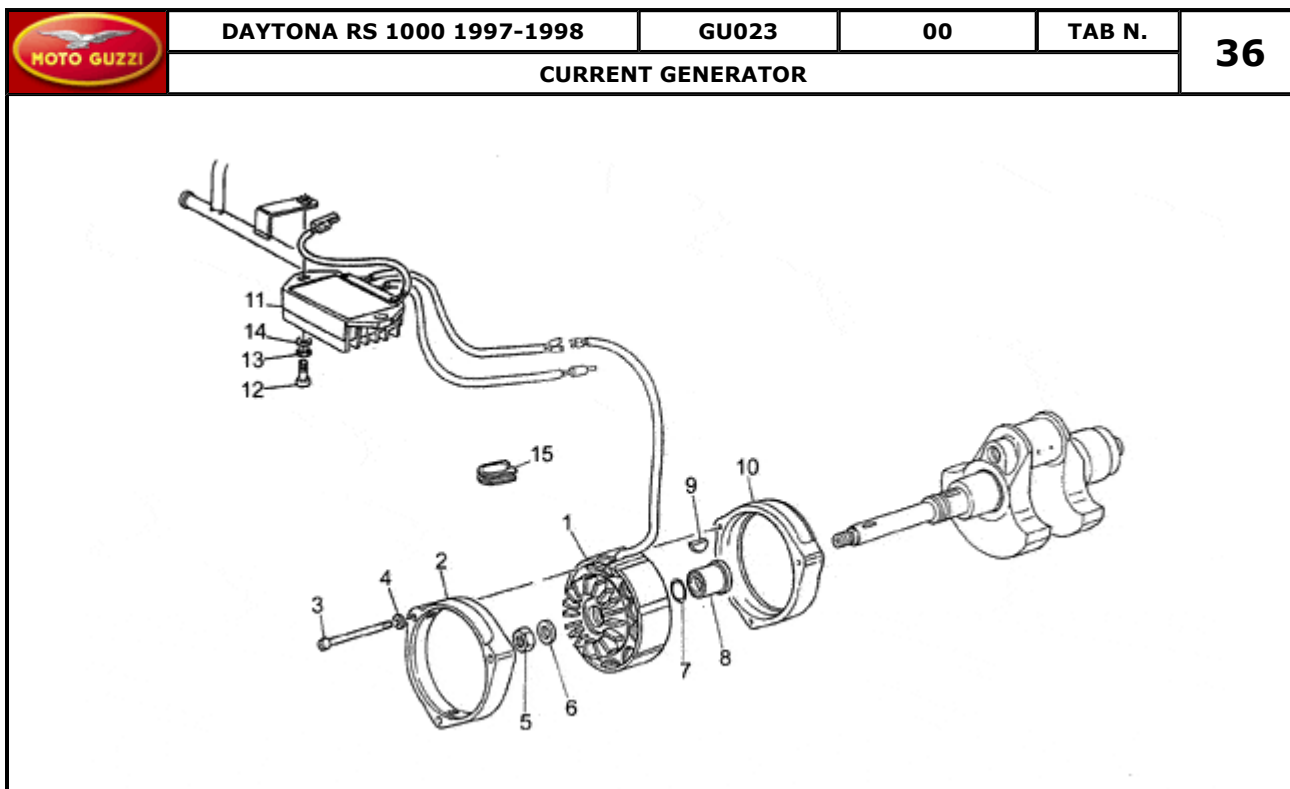

Pos.	Description	Year	I_M_	Country	Version	Code	Q.ty	P.Cod.
1	Generator	-	-	-	-	GU37712405	1	
2	Front calotte	-	-	-	-	GU29711460	1	
3	Screw	-	-	-	-	GU98620265	3	
4	Washer 5,9X3X0,8	-	-	-	-	GU29217960	3	
5	Nut M16X1,5	-	-	-	-	GU92603516	1	
6	Washer 16,25x24,5x5	-	-	-	-	GU30714201	1	
7	O-ring 17,86X2,62	-	-	-	-	GU90706178	1	
8	Spacer	-	-	-	-	GU37712306	1	
9	Transmission key	-	-	-	-	GU91600450	1	
10	Rear cap	-	-	-	-	GU29711960	1	
11	Voltage regulator	-	-	-	-	GU37703805	1	
12	Hex socket screw M6X16	-	-	-	-	GU98622316	2	
13	Washer 6,4x10x0,7	-	-	-	-	GU14217901	2	
14	Washer	-	-	-	-	GU95000206	2	
15	Rubber spacer	-	-	-	-	GU19007700	1