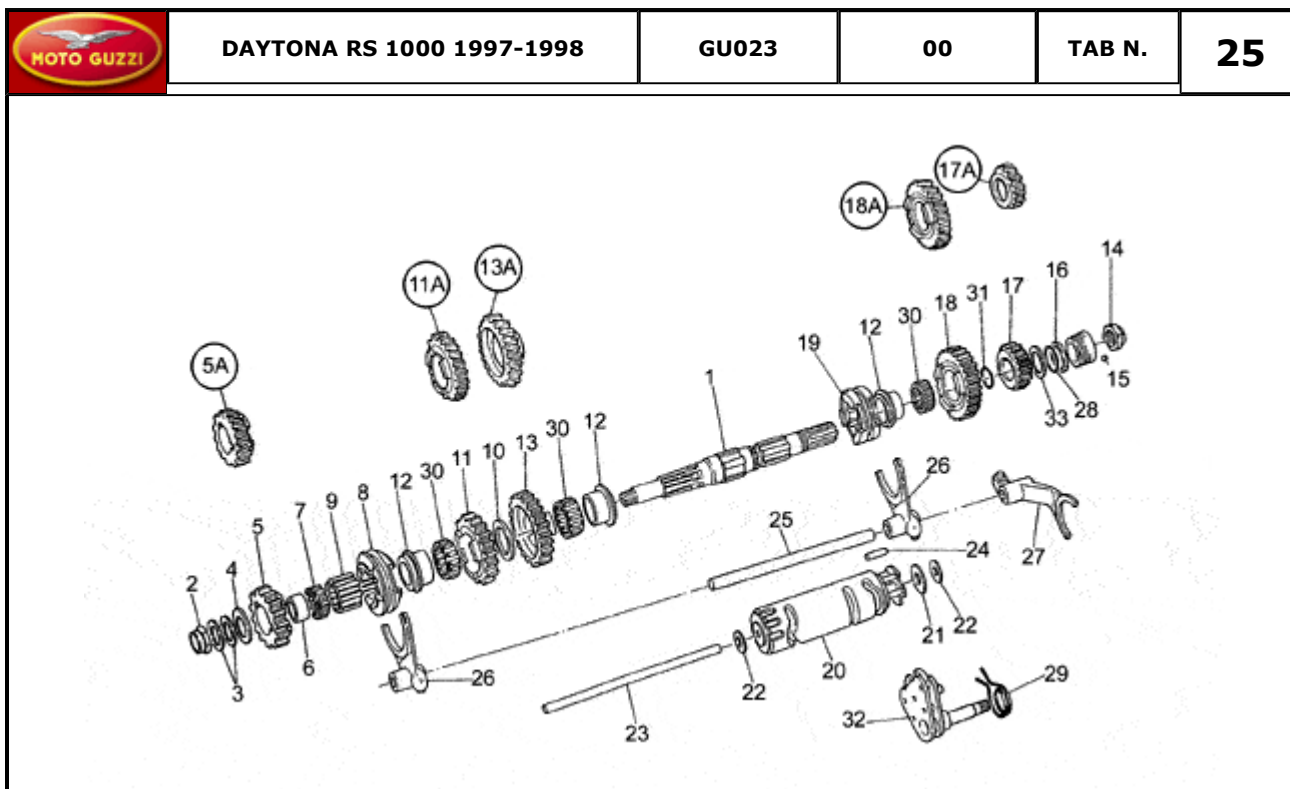

Pos.	Description	Year	I_M	Country	Version	Code	Q.ty	P.Cod.
1	Driven shaft	-	-	-	-	GU30213602	1	
2	Nut	-	-	-	-	GU14217410	1	
3	Shim 17,25x27x0,5	-	-	-	-	GU43083810	2	
4	Clearance washer 17,1x30	-	-	-	-	GU14215400	1	
5	Gear 4a Z=20	-	-	-	C2	GU01215100	1	
	Gear 4a Z=20	-	-	CH	-	GU14215110	1	
	Gear 4a Z=20	-	-	-	C1	GU30215100	1	
6	Ring 4a	-	-	-	-	GU92259017	1	
7	Roller cage 4a A.S.	-	-	-	-	GU92251022	1	
8	Sliding sleeve 3a-4a	-	-	CH	-	GU14231012	1	
	Hose 3a-4a AS	-	-	-	-	GU30231000	1	
9	Hose	-	-	-	-	GU14232512	1	
10	Washer 25x40x3	-	-	-	-	GU14218011	1	
11	Gear 3a Z=22	-	-	CH	-	GU14214810	1	
	Gear 3a Z=23	-	-	-	C1	GU30214800	1	
	Gear 3a Z=23	-	-	-	C2	GU01214800	1	
12	Bush 1a-2a-3a AS	-	-	-	-	GU14213001	3	
13	Gear 2a Z=25	-	-	-	C2	GU01214500	1	
	Gear 2a Z=25	-	-	CH	-	GU14214510	1	
	Gear 2a Z=25	-	-	-	C1	GU30214500	1	
14	Nut	-	-	-	-	GU14219310	1	
15	Ball	-	-	-	-	GU92295702	1	
16	Washer 22,1x32x2	-	-	-	-	GU14217300	1	
17	Gear 5a AS Z=21	-	-	CH	-	GU14215213	1	
	Gear 5a Z=19	-	-	-	C1	GU30215203	1	
	Gear 5a Z19	-	-	-	C2	GU01215200	1	
18	Gear 1a Z=29	-	-	-	C2	GU01214200	1	
	Gear 1a Z=28	-	-	CH	-	GU14214210	1	
	Gear 1a Z=29	-	-	-	C1	GU30214200	1	
19	Sliding sleeve 1a-2a	-	-	CH	-	GU14230711	1	
	Sliding sleeve 1a/2a AS	-	-	-	-	GU30230700	1	
20	Shift cam	-	-	-	-	GU14234405	1	
21	Washer 8,2x28x1	-	-	-	-	GU14235500	1