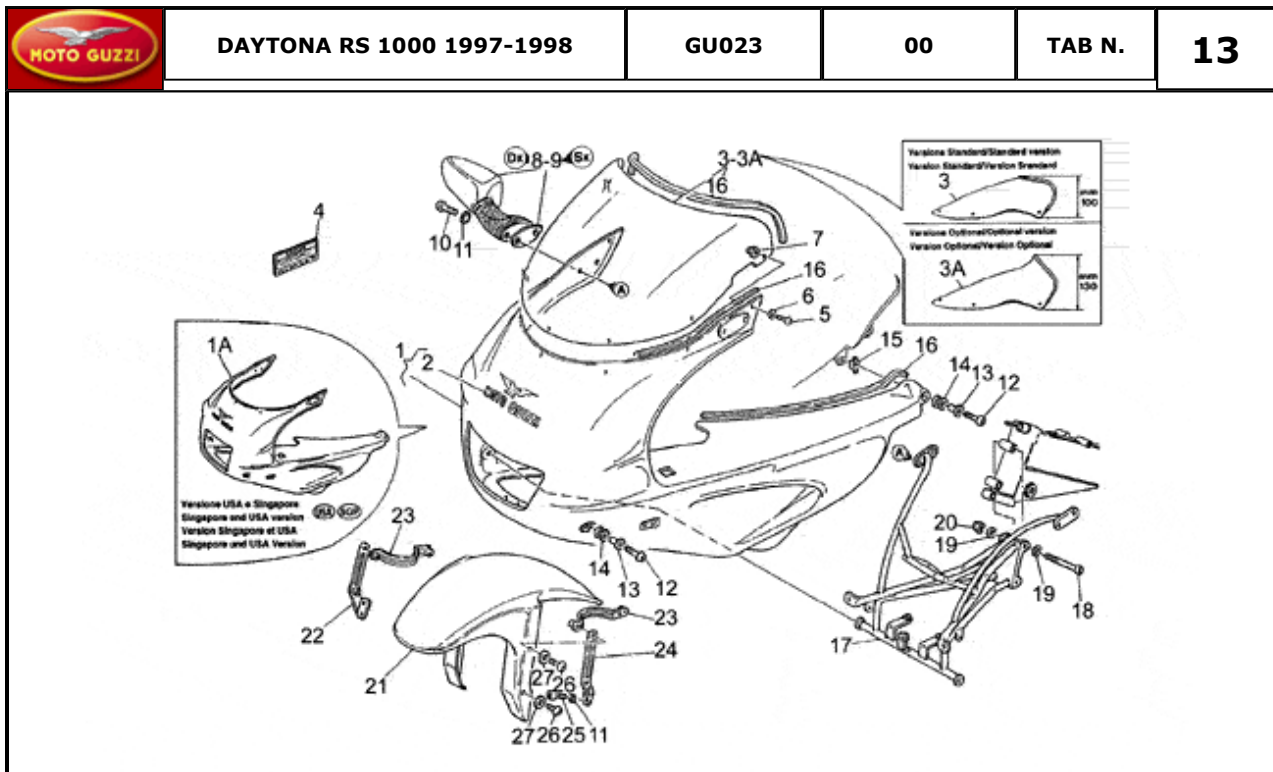

Pos.	Description	Year	I_M	Country	Version	Code	Q.ty	P.Cod.
1	Naked fairing	-	-	-	-	r.guz	GU01575451	1
	Naked fairing	-	-	SGP-USA	-	gr	GU01575455	1
	Naked fairing	-	-	SGP-USA	-	r.guz	GU01575456	1
	Naked fairing	-	-	-	-	gr	GU01575450	1
2	"MotoGuzzi" decal,silver/black	-	-	-	-	-	GU01917500	1
3	Windscreen	-	-	-	std	-	GU37577205	1
	Windscreen	-	-	-	OP	-	GU37577206	1
4	Decal "Attention"	-	-	SGP-USA	-	-	GU30944400	1
5	Screw	-	-	-	-	-	GU98230515	6
6	Nylon washer 5,5X12X1	-	-	-	-	-	GU30577800	6
7	Nut	-	-	-	-	-	GU92630205	6
8	RH rearview mirror	-	-	-	-	-	GU30769400	1
9	LH rearview mirror	-	-	-	-	-	GU30769800	1
10	Screw	-	-	-	-	-	GU98230620	4
11	Washer 6,4x10x0,7	-	-	-	-	-	GU14217901	4
12	Screw	-	-	-	-	-	GU98230622	4
13	Spacer D.6,5	-	-	-	-	-	GU30576100	4
14	Rubber spacer	-	-	-	-	-	GU91551010	4
15	Captive nut	-	-	-	-	-	GU92660601	2
16	Gasket PVC	-	-	-	-	-	GU00823931080	1
17	Instrum.holder frame	-	-	-	FT	-	GU01590500	1
	Instrum.holder frame	-	-	SGP-USA	FC	-	GU01590520	1
18	Screw	-	-	-	-	-	GU98610360	2
19	Washer	-	-	-	-	-	GU95000206	4
20	Nut M6x1	-	-	-	-	-	GU92630206	2
21	Front mudguard	-	-	-	-	r.guz	GU01434450	1
	Front mudguard blank	-	-	-	-	gr	GU01434401	1
22	RH front mudguard supp.	-	-	-	-	-	GU01435700	1
23	Front mudguard support	-	-	-	-	-	GU01434800	2
24	LH front mudguard supp.	-	-	-	-	-	GU01435900	1
25	Screw	-	-	-	-	-	GU98622314	6
26	Screw	-	-	-	-	-	GU98230622	4
27	Washer	-	-	-	-	-	GU29577860	4