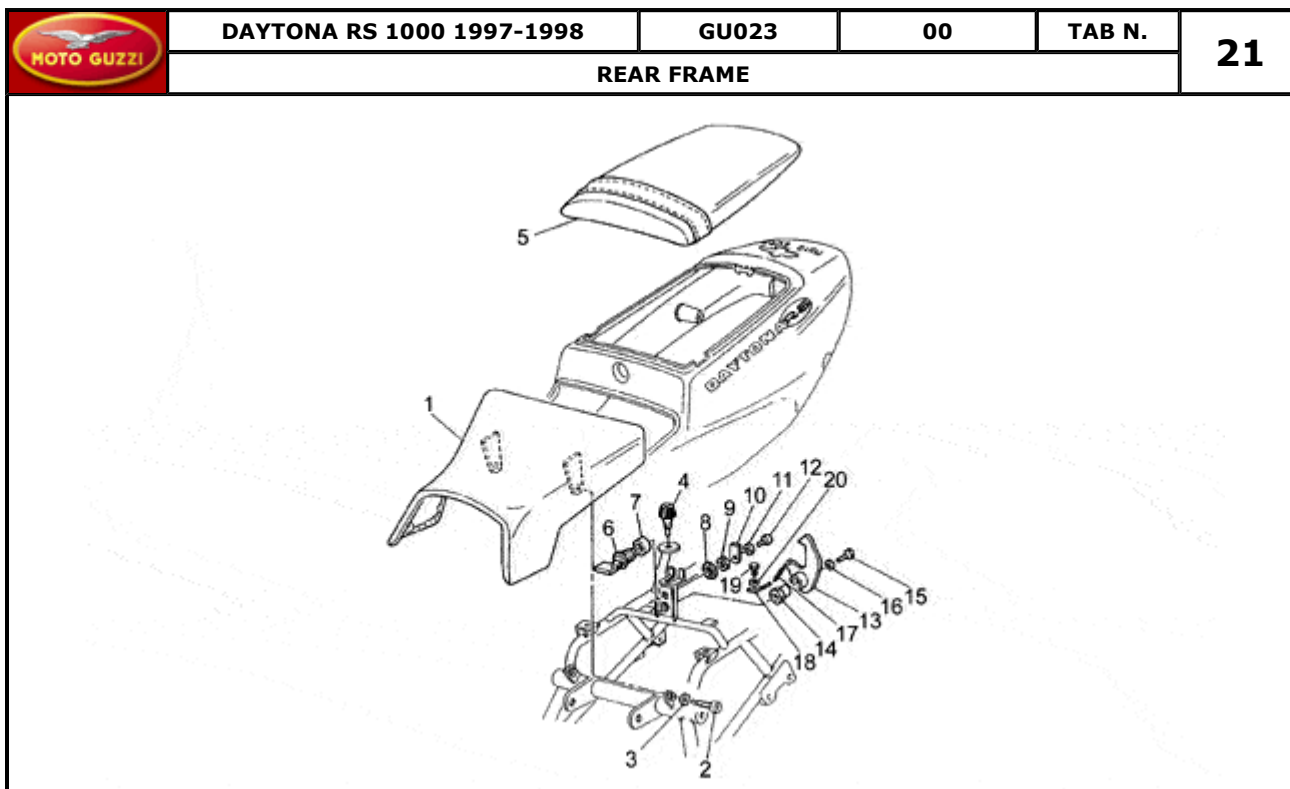

Pos.	Description	Year	I_M	Country	Version	Code	Q.ty	P.Cod.
1	Driver saddle	-	-	-	-	GU01460500	1	
2	Screw	-	-	-	-	GU37463205	2	
3	Washer	-	-	-	-	GU95004208	2	
4	Rubber spacer	-	-	-	-	GU19461650	8	
5	Rear saddle	-	-	-	-	GU01464000	1	
6	Box lock	-	-	-	-	GU30468700	1	
7	Spacer	-	-	-	-	GU37464405	1	
8	Ring nut	-	-	-	-	GU95021019	1	
9	Nut	-	-	-	-	GU92608618	1	
10	Lock lever	-	-	-	-	GU37466705	1	
11	Washer	-	-	-	-	GU95000206	1	
12	Screw	-	-	-	-	GU98230610	1	
13	Hook	-	-	-	-	GU37465005	1	
14	Bush	-	-	-	-	GU37465305	1	
15	Hex screw M8x30	-	-	-	-	GU98052430	1	
16	Washer 8,4x15x1,8	-	-	-	-	GU95100253	1	
17	Spring	-	-	-	-	GU17667651	1	
18	Support	-	-	-	-	GU37462505	1	
19	Screw	-	-	-	-	GU98054314	1	
20	Washer 6,4x10x0,7	-	-	-	-	GU14217901	1